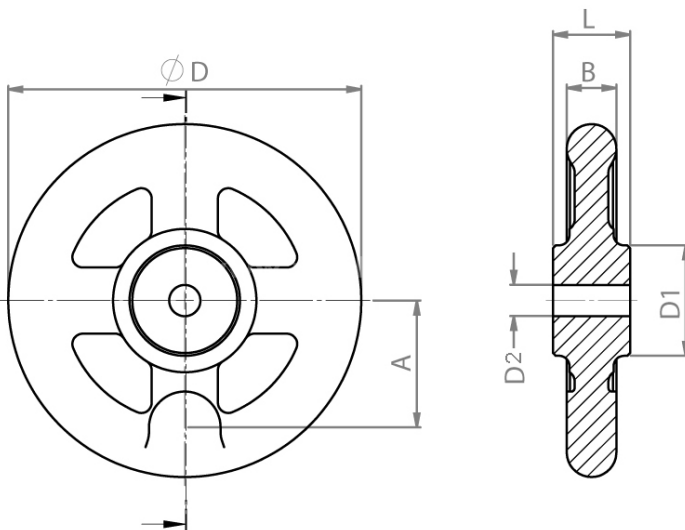

Produktoptionen:

D	g	A	B	D1	D2	L	Z	Bestell-Nr.
100	500 g	36	14	32	9	22	4	130-201
125	1000 g	42	18	38	9	24	4	130-202
150	1500 g	54	18	44	9	28	4	130-203
200	3000 g	75	24	58	9	32	6	130-205
300	7000 g	120	27	64	12	51	6	130-208