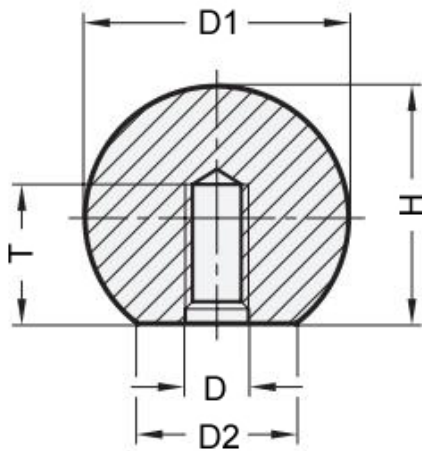

Produktoptionen:

D	D1	D2	T	H	Bestell-Nr.
M 4	16	8	7	15	109-501
M 5	20	12	9	18	109-502
M 6	25	15	11	22,5	109-503
M 8	32	18	14,5	29	109-504
M10	40	22	18	37	109-505