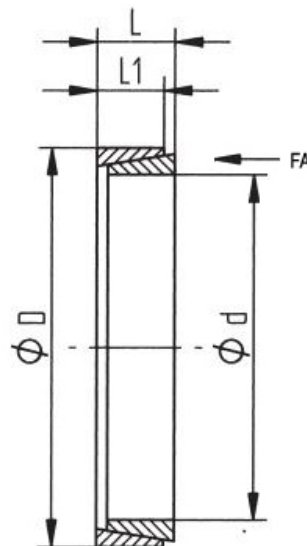

T = maximal übertragbares Moment
Pn = Flächenpressung Nabe
Pw = Flächenpressung Welle
FA = erforderliche Spannkraft

Produktoptionen:

dxD	T [Nm]	L	L1	Pw [N/mm²]	Pn [N/mm²]	FA [N]	kg	Bestell-Nr.
150x168	12900	28	25,3	120	107	877800	1,0	WNV.100-150x168
6x9	2,4	4,5	3,7	115	75	3800	0,0012	WNV.100-6x9
7x10	3	4,5	3,7	105	70	3900	0,0014	WNV.100-7x10