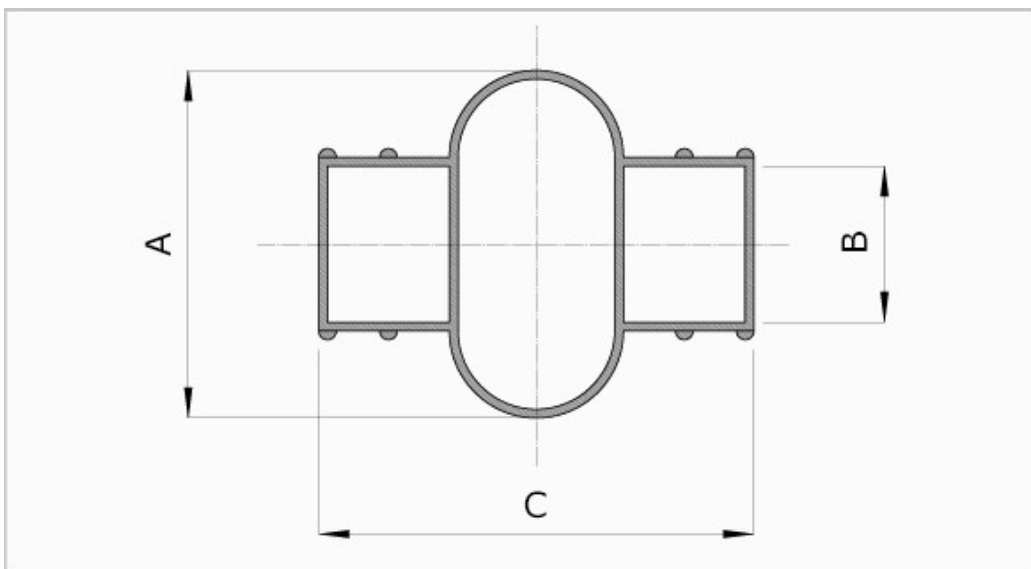

Zeichnung:

Produktoptionen:

A	B	C	Bestell-Nr.
28	14,5	33	102G
39	20,5	47	103G
47	24,5	52	104G
51	27,5	58	105G
56	30,5	67	106G
66	35,5	74	107G
75	40	84	108G
83	45	97	109G
93	50	110	110G
105	56	124	111G