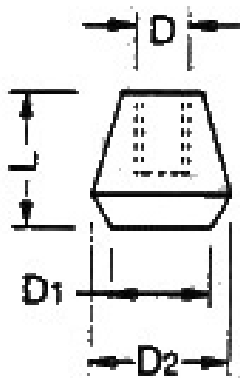

## Druckstück

- Neopren; PVC
- schwarz
- 4057-202 bis 4057-206 mit Gewindeeinsatz Stahl, verzinkt

### Zeichnung:

**Neopren Druckstück**

**PVC Kappe**

### Produktoptionen:

D	D1	D2	L	passend zu Spindel	Bestell-Nr.
5	13	-	10	4053-201, 4053-202	4057-201
M 6	11	15	12	4053-203	4057-202
M 8	13	19	18	4053-204	4057-203
M10	17	23	21	4053-205	4057-204
M12	19	26	22	4053-206	4057-205