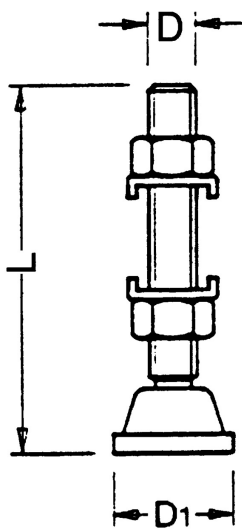

## Andruckspindel mit Gelenkfuß

- Stahl
- brüniert
- mit Muttern und Flankenscheiben
- mit Gelenkfuß

### Zeichnung:

Andruckspindel mit Gelenkfuß

### Produktoptionen:

| L   | Gewicht | D   | D1 | Bestell-Nr. |
|-----|---------|-----|----|-------------|
| 35  | 13 g    | M 5 | 12 | 4055-202    |
| 50  | 21 g    | M 6 | 12 | 4055-203    |
| 65  | 55 g    | M 8 | 20 | 4055-204    |
| 85  | 90 g    | M10 | 20 | 4055-205    |
| 100 | 153 g   | M12 | 25 | 4055-206    |
| 150 | 438 g   | M16 | 45 | 4055-207    |