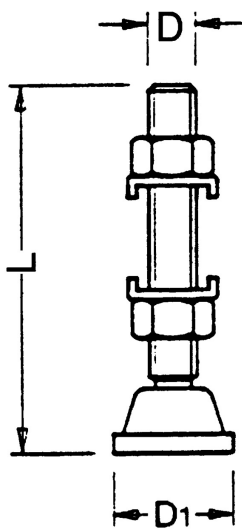

## Andruckspindel mit Gelenkfuß

- Stahl
- brüniert
- mit Muttern und Flankenscheiben
- mit Gelenkfuß

### Zeichnung:

Andruckspindel mit Gelenkfuß

### Produktoptionen:

L	Gewicht	D	D1	Bestell-Nr.
35	13 g	M 5	12	4055-202
50	21 g	M 6	12	4055-203
65	55 g	M 8	20	4055-204
85	90 g	M10	20	4055-205
100	153 g	M12	25	4055-206
150	438 g	M16	45	4055-207