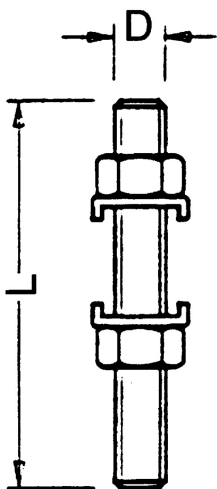

GENOMA

Andruckspindel

- Stahl
- brüniert
- mit Muttern und Flankenscheiben
- ohne Gelenkfuß

Produktbild:

Zeichnung:

Andruckspindel einfach

Produktoptionen:

L	Gewicht	D	Bestell-Nr.
25	7 g	M 5	4053-201
35	10 g	M 5	4053-202
50	18 g	M 6	4053-203
65	41 g	M 8	4053-204
85	77 g	M10	4053-205
100	126 g	M12	4053-206
150	285 g	M16	4053-207