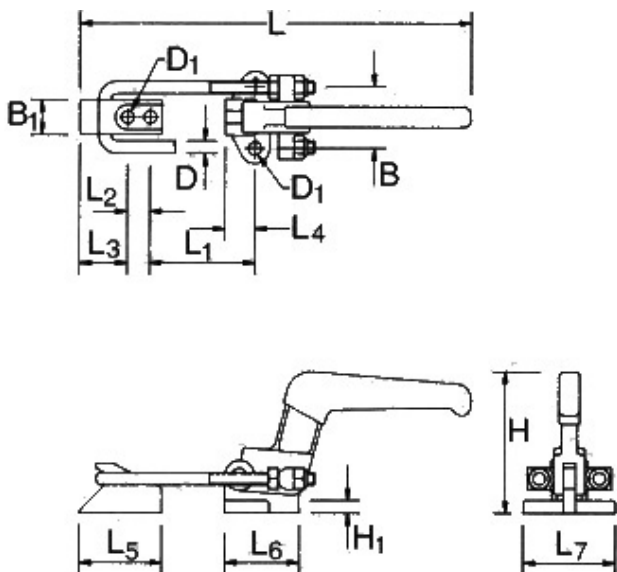

GENOMA

Waagrecht-Verschlussspanner

- Stahl
- brüniert
- Lieferung komplett mit Zugklinke
- Handgriff öffnet 120°

Produktbild:

Zeichnung:

Produktoptionen:

D	D1	L	L	L1	L1	L2	L3	L4	L5	L6	L7	B1	H	H1	F	F1	Best ell-Nr.
		min	max	min	max												
10	10,3	270	320	38	88	18	37	24	65	60	7450	28	115	10	16,5	0,6	4048 -201
12	12,4	335	395	52	112	22	44	36	78	82	8456	34	132	12	19	0,6	4048 -202