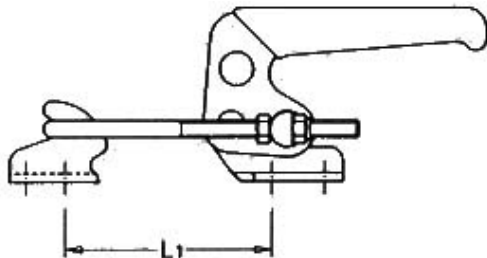

GENOMA

Waagrecht-Verschlussspanner

- Stahl
- verzinkt und passiviert
- Lieferung mit Zugklinke (siehe 4045)
- Niro siehe Serie 4095
- F= Spannkraft in kN
- F1= Kraftaufwand in kN

Produktbild:

Zeichnung:

Produktoptionen:

D	D1	F	F1	L1 min	L1 max	L6	L7	Gr.	Bestell-Nr.
4	5,2	1,8	0,1	38	70	24	11	1	4047-201
6	6,5	2,7	0,15	48	90	32	14	2	4047-202
8	8,5	4,5	0,2	65	120	40	19	3	4047-203