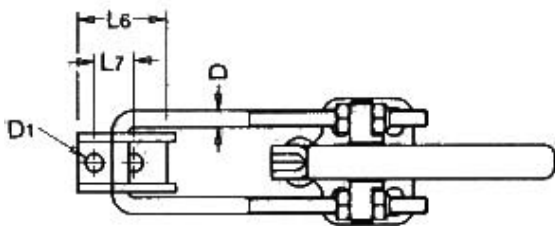

GENOMA

Waagrecht-Verschlussspanner

- Stahl
- verzinkt und passiviert
- Lieferung mit Zugklinke (siehe 4045)
- Niro siehe Serie 4095
- F= Spannkraft in kN
- F1= Kraftaufwand in kN

Produktbild:

Zeichnung:

Produktoptionen:

D	D1	F	F1	L1 min	L1 max	L6	L7	Gr.	Bestell-Nr.
4	5,2	1,8	0,1	38	70	24	11	1	4047-201
6	6,5	2,7	0,15	48	90	32	14	2	4047-202
8	8,5	4,5	0,2	65	120	40	19	3	4047-203