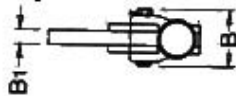

Produktoptionen:

B	B1	B2	H	H1	H2	H3	H4	H5	L	L1	L2	L3	L4	a	P	Best ell-Nr.
40	10	20	235	70	67	15	50	22	45	29	40	23	25	210°	7	4019 -201
48	12	24	280	86	82	19	63	25	50	36	50	25	25	210°	12	4019 -202
62	16	32	320	105	105	23	76	32	63	44	60	35	35	210°	24	4019 -203