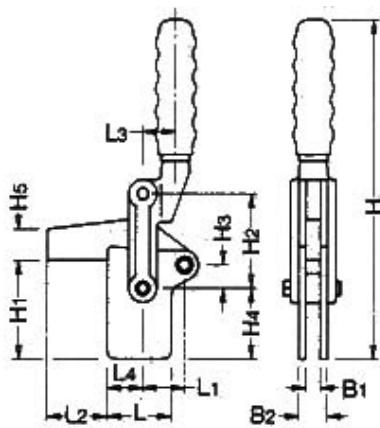

## Vertikalspanner Massiver Haltearm

- Stahl
- brüniert
- Senkrechter Fuß, fester Haltearm
- Lieferung mit Spindel und Muttern
- P= Haltekraft in kN

### Zeichnung:

Nachstellbare Haltearmführung.  
Alle Gelenke regelmäßig ölen.

### Produktoptionen:

B	B1	B2	H	H1	H2	H3	H4	H5	L	L1	L2	L3	L4	a	P	Best ell-Nr.
40	10	20	235	70	67	15	50	22	45	29	40	23	25	210°	7	4019 -201
48	12	24	280	86	82	19	63	25	50	36	50	25	25	210°	12	4019 -202
62	16	32	320	105	105	23	76	32	63	44	60	35	35	210°	24	4019 -203