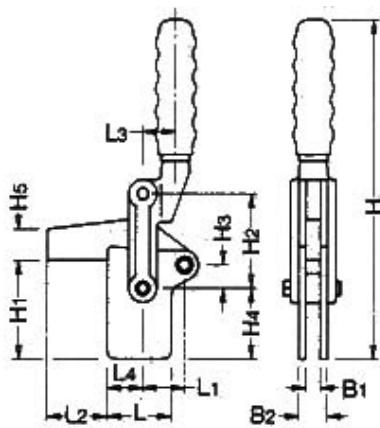

Nachstellbare Haltearmführung.
Alle Gelenke regelmäßig ölen.

Produktoptionen:

B	B1	B2	H	H1	H2	H3	H4	H5	L	L1	L2	L3	L4	a	P	Best ell-Nr.
40	10	20	235	70	67	15	50	22	45	29	40	23	25	210°	7	4019 -201
48	12	24	280	86	82	19	63	25	50	36	50	25	25	210°	12	4019 -202
62	16	32	320	105	105	23	76	32	63	44	60	35	35	210°	24	4019 -203