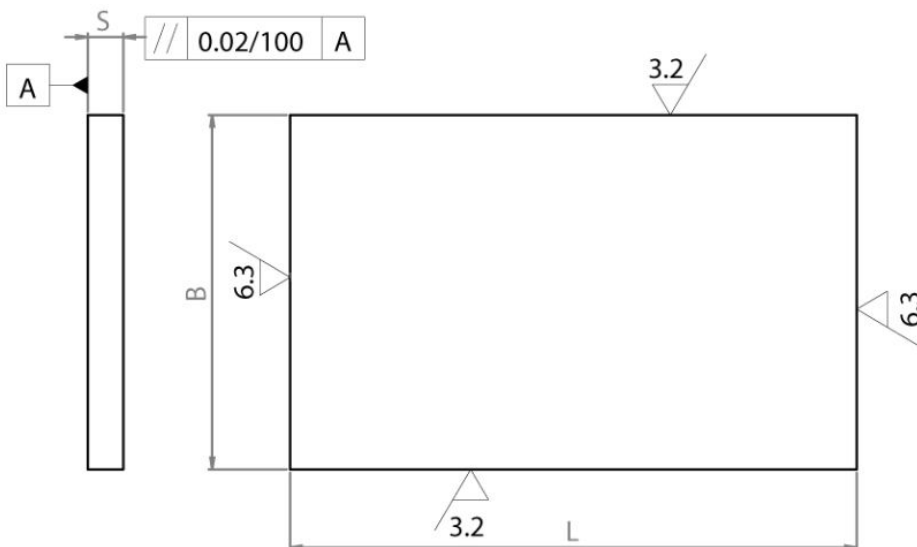

## Platte rechteckig

- Aluminium
- GJL 250 geblüht oder EN AW-7075
- Planparallelität <math><0,02/100</math> mm
- Winkligkeit <math><\pm 1'</math>
- andere Längen auf Anfrage

### Produktoptionen:

S	B	L	Bestell-Nr.
10	40	150	945-10040X150
10	40	300	945-10040X300
12	50	150	945-12050X150
12	50	300	945-12050X300
16	63	150	945-16063X150
16	63	300	945-16063X300
20	32	300	945-20032X300

<b>S</b>	<b>B</b>	<b>L</b>	<b>Bestell-Nr.</b>
40	63	300	945-40063X300
40	63	600	945-40063X600
40	200	100	945-40200X100
40	200	150	945-40200X150
40	200	200	945-40200X200
40	200	300	945-40200X300
40	200	600	945-40200X600
40	250	200	945-40250X200
40	250	300	945-40250X300
40	250	600	945-40250X600
50	80	300	945-50080X300
50	80	600	945-50080X600
63	100	300	945-63100X300
63	100	600	945-63100X600
80	125	300	945-80125X300
80	125	600	945-80125X600