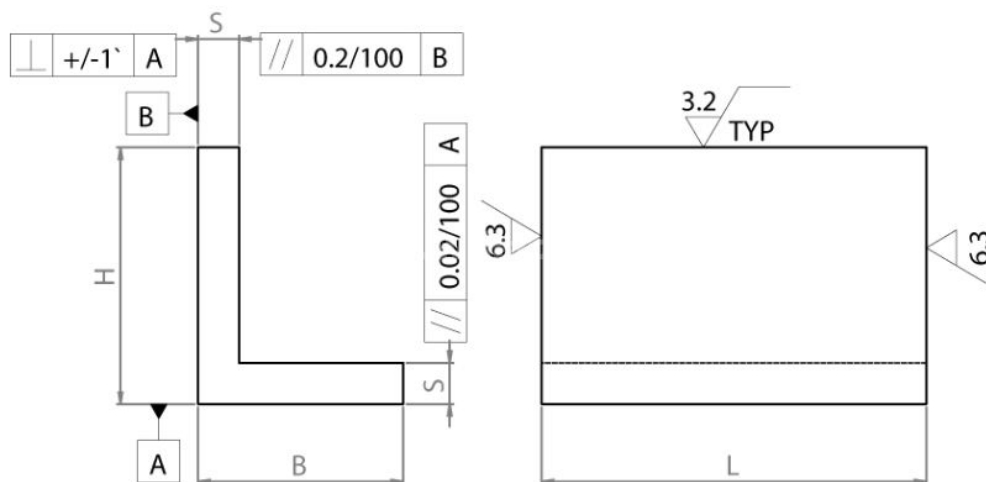

## L-Profil gleichschenkelig

- Aluminium
- Hochfeste Alu-Legierung
- EN AW-7075
- Zugfestigkeit 510 N/mm<sup>2</sup>
- Planparallelität <0,02/100 mm
- Winkligkeit < ± 1'
- andere Längen auf Anfrage

### Produktoptionen:

B	H	S	L	kg	Bestell-Nr.
80	80	16	200	1,2	944-401X200
80	80	16	300	1,9	944-401X315
80	80	16	600	3,7	944-401X600
100	100	20	200	1,9	944-402X200
100	100	20	300	2,9	944-402X315

<b>B</b>	<b>H</b>	<b>S</b>	<b>L</b>	<b>kg</b>	<b>Bestell-Nr.</b>
100	100	20	600	5,8	944-402X600
125	125	20	200	2,7	944-403X200
125	125	20	300	4,1	944-403X300
125	125	20	600	8,1	944-403X600
200	200	32	100	3,2	944-404X100
200	200	32	200	6,4	944-404X200
200	200	32	300	9,5	944-404X300
200	200	32	600	19	944-404X600