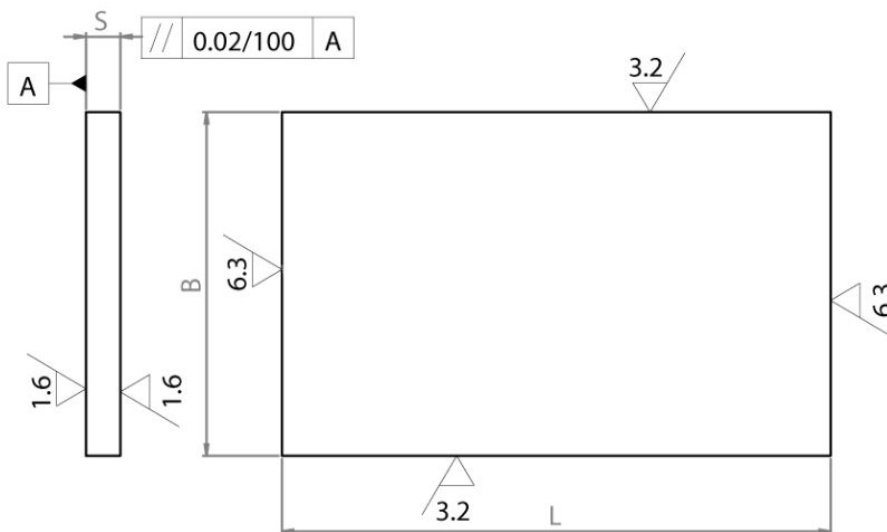

Produktoptionen:

B	L	S	Bestell-Nr.
63	300	12	920-401X300
80	300	12	920-402X300
100	300	12	920-403X300
125	300	12	920-404X300
160	300	12	920-405X300
200	300	12	920-406X300
63	300	16	920-409X300
80	300	16	920-410X300
100	300	16	920-411X300