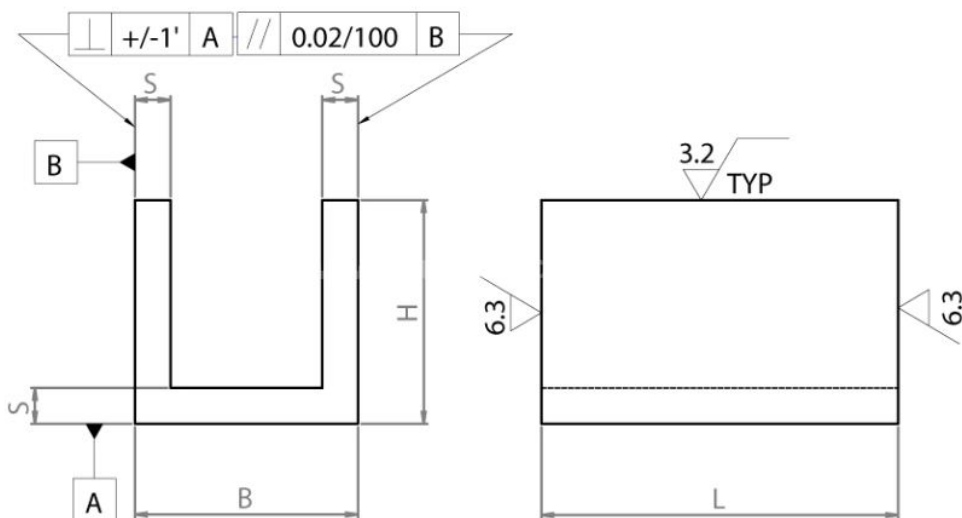

Produktoptionen:

L	B	H	S	Bestell-Nr.
100	50	50	12	911-401X100
200	50	50	12	911-401X200
300	50	50	12	911-401X300
400	50	50	12	911-401X400
500	50	50	12	911-401X500
100	100	63	16	911-402X100
200	100	63	16	911-402X200
300	100	63	16	911-402X300
400	100	63	16	911-402X400