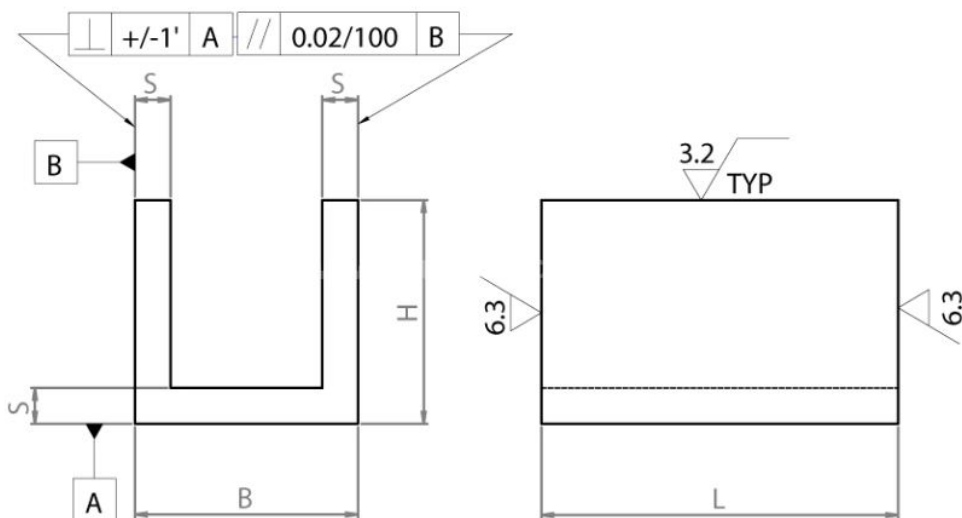

GENOMA

U-Profil

- Grauguss GG 25
- Planparallelität <math>< 0,02/100\text{ mm}</math>
- Winkligkeit <math>< \pm 1'</math>

Produktbild:

Zeichnung:

Produktoptionen:

| L | B | H | S | Bestell-Nr. |
|-----|-----|----|----|-------------|
| 100 | 50 | 50 | 12 | 911-401X100 |
| 200 | 50 | 50 | 12 | 911-401X200 |
| 300 | 50 | 50 | 12 | 911-401X300 |
| 400 | 50 | 50 | 12 | 911-401X400 |
| 500 | 50 | 50 | 12 | 911-401X500 |
| 100 | 100 | 63 | 16 | 911-402X100 |
| 200 | 100 | 63 | 16 | 911-402X200 |
| 300 | 100 | 63 | 16 | 911-402X300 |
| 400 | 100 | 63 | 16 | 911-402X400 |