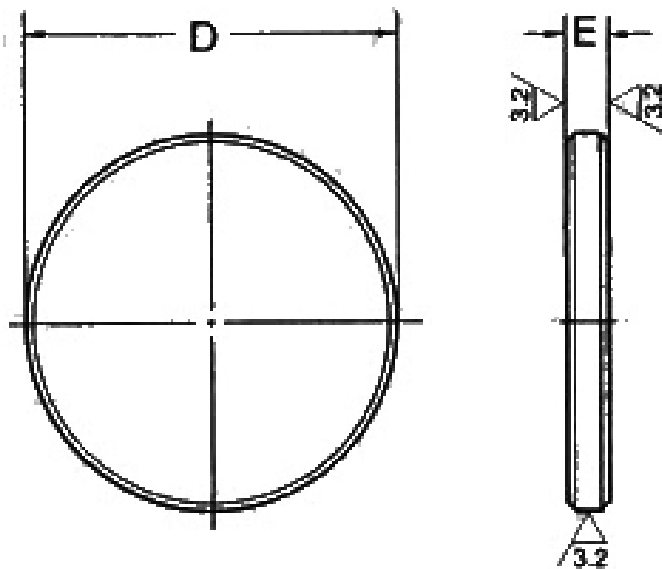

GENOMA

Rundplatte

- Stahl

Produktbild:

Zeichnung:

Produktoptionen:

E	Gewicht	D	Bestell-Nr.
12	1,2 kg	125	905-403
16	1,5 kg	125	905-404
16	2,5 kg	160	905-405
20	3,1 kg	160	905-406
16	3,9 kg	200	905-407
20	4,9 kg	200	905-408
25	9,6 kg	250	905-410
22	13,5 kg	315	905-411
28	17 kg	315	905-412
25	25 kg	400	905-413