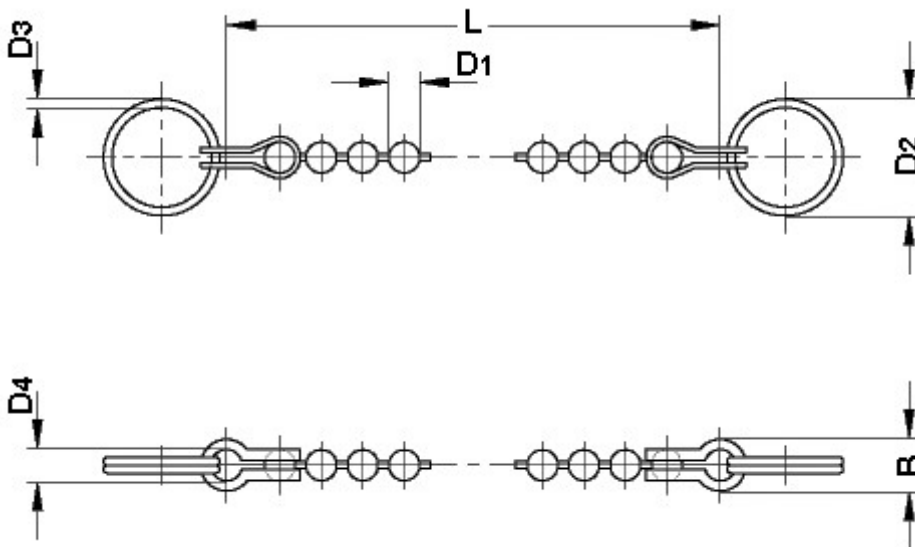

GENOMA

Kugeldette mit Ringen

- Kugeldette: Messing
- vernickelt
- Ring: Niro 1.4310

Produktbild:

Zeichnung:

Produktoptionen:

L	D1	D2	D3	D4	B	Bestell-Nr.
200	3,5	14	1	4	6	568-214
200	3,5	18	1,3	4	6	568-218
200	3,5	24	1,5	4	6	568-224
200	3,5	30	1,8	4	6	568-230
320	3,5	14	1	4	6	568-314
320	3,5	18	1,3	4	6	568-318
320	3,5	24	1,5	4	6	568-324
320	3,5	30	1,8	4	6	568-330
500	3,5	14	1	4	6	568-514

L	D1	D2	D3	D4	B	Bestell-Nr.
500	3,5	18	1,3	4	6	568-518
500	3,5	24	1,5	4	6	568-524
500	3,5	30	1,8	4	6	568-530