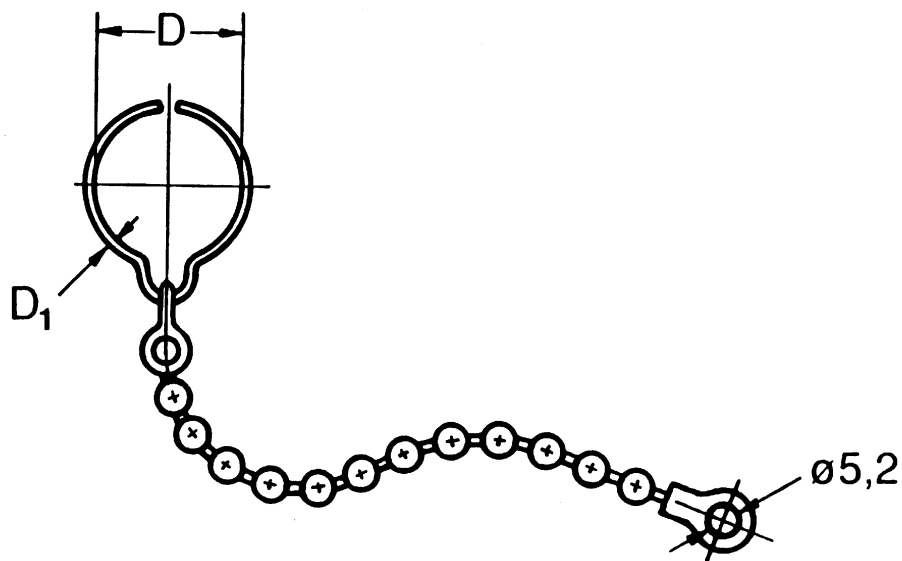

GENOMA

Ringklammer mit Kugelkette

- Ringklammer: Federstahl
- brüniert
- Kugelkette: Messing

Produktbild:

Zeichnung:

Produktoptionen:

D	L	D1	Gewicht	Bestell-Nr.
8,5	150	0,9	8	510-201X150
8,5	300	0,9	14	510-201X300
8,5	500	0,9	22	510-201X500
11,5	150	1,2	8	510-202X150
11,5	300	1,2	14	510-202X300
11,5	500	1,2	22	510-202X500
14,5	150	1,6	8	510-203X150
14,5	300	1,6	14	510-203X300
14,5	500	1,6	22	510-203X500

D	L	D1	Gewicht	Bestell-Nr.
17,5	150	1,6	9	510-204X150
17,5	300	1,6	15	510-204X300
17,5	500	1,6	22	510-204X500
20,5	150	2	9	510-205X150
20,5	300	2	16	510-205X300
20,5	500	2	22	510-205X500
23,5	150	2	9	510-206X150
23,5	300	2	16	510-206X300
23,5	500	2	22	510-206X500
29,5	150	2,6	13	510-207X150
29,5	300	2,6	18	510-207X300
29,5	500	2,6	26	510-207X500
35,5	150	2,6	13	510-208X150
35,5	300	2,6	19	510-208X300
35,5	500	2,6	29	510-208X500