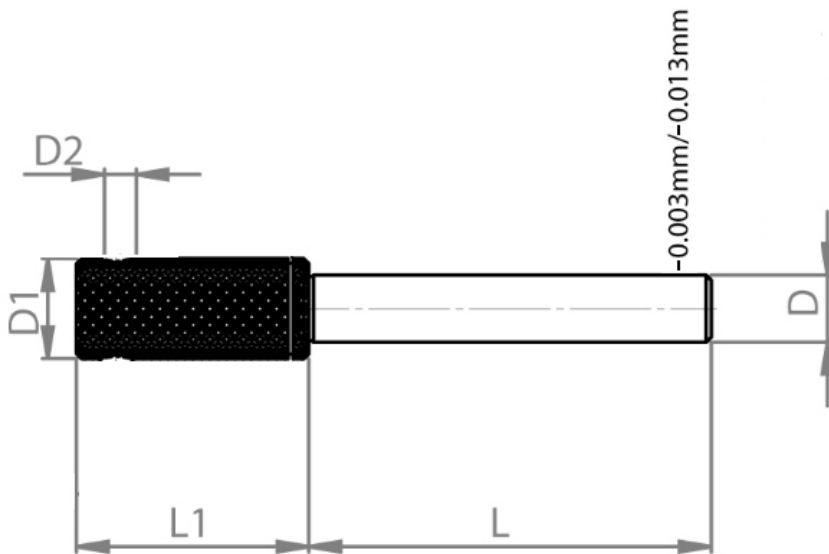

GENOMA

Positionsstift entfernenbar

- Automatenstahl
- gehärtet, geschliffen und brüniert
- ohne Knebel

Produktbild:

Zeichnung:

Produktoptionen:

L	Gewicht	D	D1	D2	L1	Bestell-Nr.
20	20 g	3	10	5	32	507-2003 X20
40	20 g	3	10	5	32	507-2003 X40
20	20 g	4	10	5	32	507-2004 X20
40	25 g	4	10	5	32	507-2004 X40

35	25 g	5	10	5	32	507-201X 35
50	30 g	5	10	5	32	507-201X 50
35	50 g	6	13	5	40	507-202X 35
75	55 g	6	13	5	40	507-202X 75
35	50 g	8	13	6,5	40	507-203X 35
75	70 g	8	13	6,5	40	507-203X 75
100	115 g	10	16	6,5	40	507-204X 100
50	90 g	10	16	6,5	40	507-204X 50
125	210 g	12	20	6,5	45	507-205X 125
75	165 g	12	20	6,5	45	507-205X 75