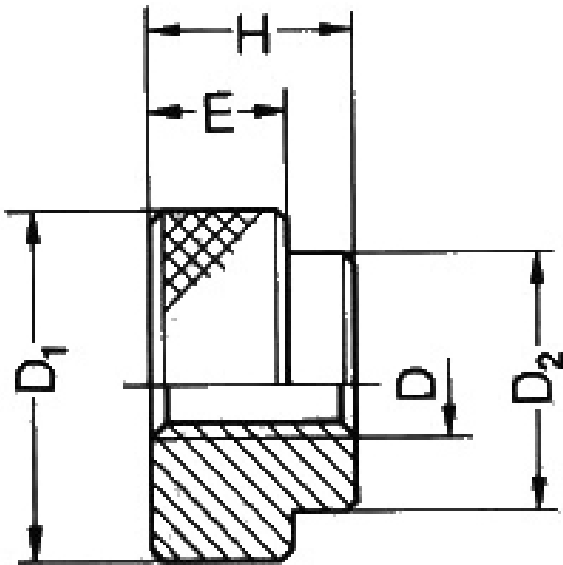

GENOMA

Rändelmutter

- Automatenstahl
- gedreht, brüniert
- Niro siehe Serie 807

Produktbild:

Zeichnung:

Produktoptionen:

D	H	Gewicht	D1	D2	E	Bestell-Nr.
M 4	12	15 g	16	12	9	522-2004
M 5	12	15 g	16	12	9	522-2005
M 6	15	25 g	20	16	10	522-201
M 8	16	50 g	25	19	11	522-202
M10	19	90 g	32	24	13	522-203
M12	22	120 g	38	28	14	522-204
M16	22	120 g	40	30	14	522-206