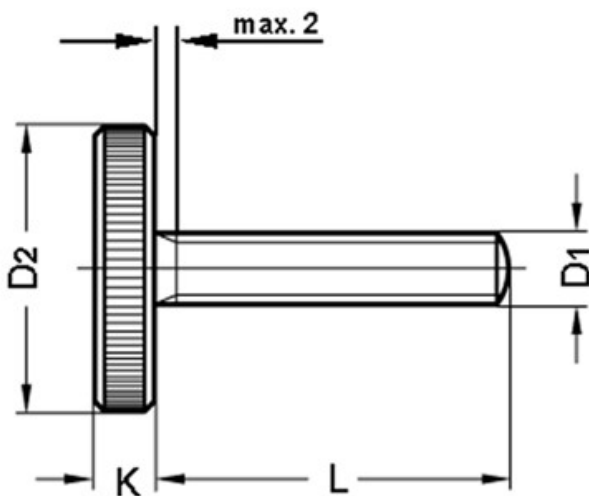

## Rändelschraube DIN 653

- Stahl nichtrostend 1.4305
- gedreht
- Stahl siehe Serie 605

### Produktoptionen:

D1	L	D2	K	Bestell-Nr.	L1
M 4	8	16	3,5	808-504x8	
M 4	10	16	3,5	808-504x10	
M 4	12	16	3,5	808-504x12	
M 4	16	16	3,5	808-504x16	
M 5	10	20	4	808-505x10	
M 5	12	20	4	808-505x12	
M 5	16	20	4	808-505x16	
M 5	20	20	4	808-505x20	
M 6	12	24	5	808-506x12	

<b>D1</b>	<b>L</b>	<b>D2</b>	<b>K</b>	<b>Bestell-Nr.</b>	<b>L1</b>
M 6	16	24	5	808-506x16	
M 6	20	24	5	808-506x20	
M 6	25	24	5	808-506x25	
M 8	16	30	6	808-508x16	
M 8	20	30	6	808-508x20	
M 8	25	30	6	808-508x25	
M 8	30	30	6	808-508x30	
M10	20	36	8	808-510x20	
M10	25	36	8	808-510x25	
M10	30	36	8	808-510x30	
M10	40	36	8	808-510x40	