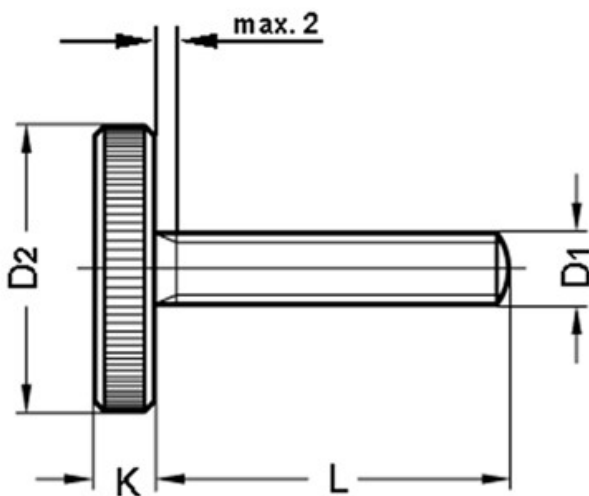

GENOMA

Rändelschraube DIN 653

- Stahl nichtrostend 1.4305
- gedreht
- Stahl siehe Serie 605

Produktbild:

Zeichnung:

Produktoptionen:

D1	L	D2	K	Bestell-Nr.	L1
M 4	8	16	3,5	808-504x8	
M 4	10	16	3,5	808-504x10	
M 4	12	16	3,5	808-504x12	
M 4	16	16	3,5	808-504x16	
M 5	10	20	4	808-505x10	
M 5	12	20	4	808-505x12	
M 5	16	20	4	808-505x16	
M 5	20	20	4	808-505x20	
M 6	12	24	5	808-506x12	

D1	L	D2	K	Bestell-Nr.	L1
M 6	16	24	5	808-506x16	
M 6	20	24	5	808-506x20	
M 6	25	24	5	808-506x25	
M 8	16	30	6	808-508x16	
M 8	20	30	6	808-508x20	
M 8	25	30	6	808-508x25	
M 8	30	30	6	808-508x30	
M10	20	36	8	808-510x20	
M10	25	36	8	808-510x25	
M10	30	36	8	808-510x30	
M10	40	36	8	808-510x40	