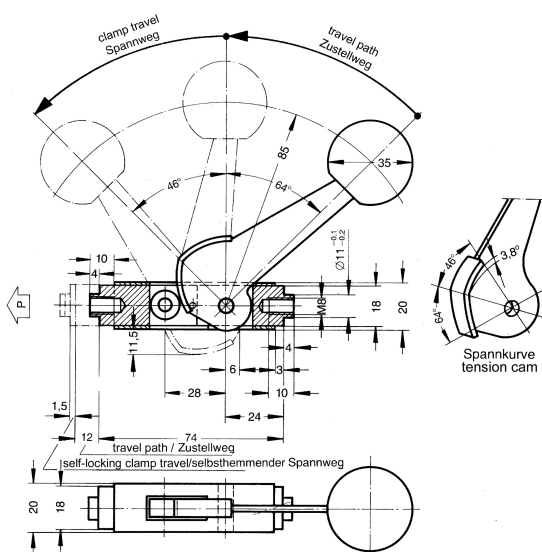

GENOMA

Spannelement Arness

- Stahl
- Kugelknopf Duroplast FS 31
- Gehäuse silbergrau lackiert, übrige Teile brüniert Zustellweg 12mm,
- Spannweg mit Selbsthemmung 1,5mm max. Spannkraft: 4900 N

Produktbild:

Zeichnung:

Produktoptionen:

g	Bestell-Nr.
250	2200-201