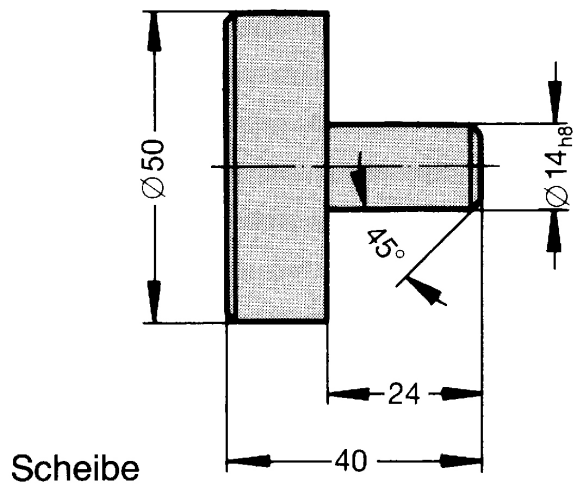

GENOMA

Scheibe für Actima

- Stahl

Produktbild:

Zeichnung:

Produktoptionen:

g	Bestell-Nr.
285	2300-210