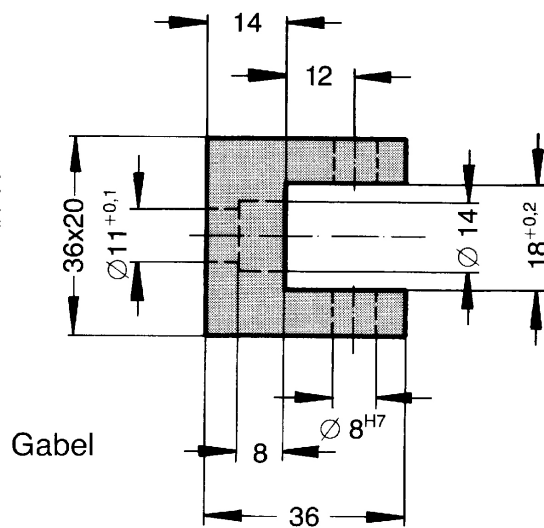

GENOMA

Gabel für Arness

- Stahl

Produktbild:

Zeichnung:

Produktoptionen:

g	Bestell-Nr.
120	2200-204