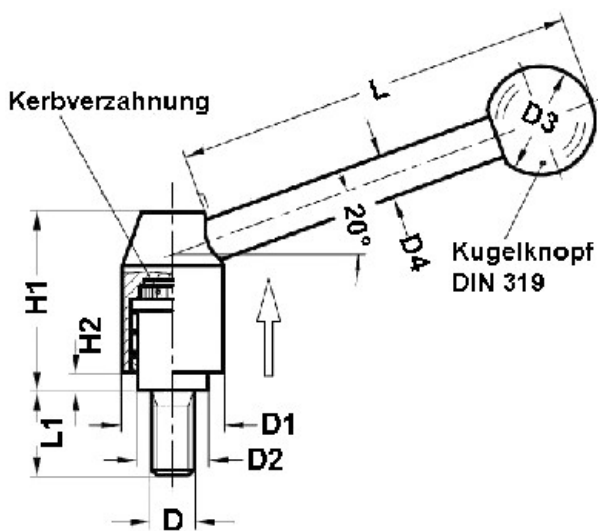

GENOMA

Spannhebel mit Gewindebolzen

- Stahl
- brüniert
- Ausrasten durch Ziehen
- Unbetätigt ist der Hebel mit dem Gewinde verbunden.

Produktbild:

Zeichnung:

Produktoptionen:

| D | D1 | L 1 | L | H1 | H2 | D2 | D3 | D4 | Bestell-Nr. |
|-----|----|-----|----|------|----|------|----|----|----------------|
| M 8 | 21 | 12 | 70 | 33,5 | 1 | 13,5 | 20 | 8 | 121-301X 12 |
| M 8 | 21 | 16 | 70 | 33,5 | 1 | 13,5 | 20 | 8 | 121-301X 16 |
| M 8 | 21 | 20 | 70 | 33,5 | 1 | 13,5 | 20 | 8 | 121-301X 20 |