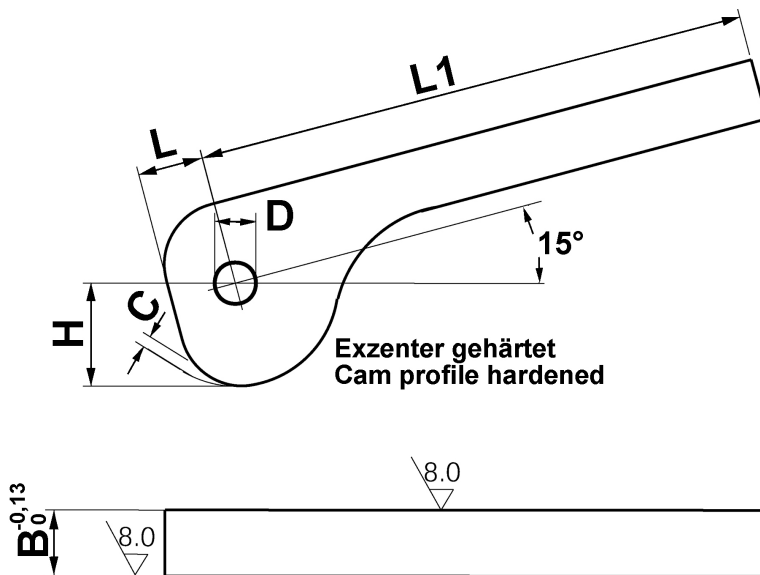

GENOMA

Exzenterhebel Einfach

- Vergütungsstahl
- gehärtet, brüniert
- Exzenter gehärtet

Produktbild:

Zeichnung:

Produktoptionen:

L1	B	C	D	H	L	Gewicht [g]	Bestell-Nr.
90	6	1,5	5	16	12	75	620-201
125	10	1,5	8	19	14	200	620-202
135	16	1,5	10	25	16	385	620-203