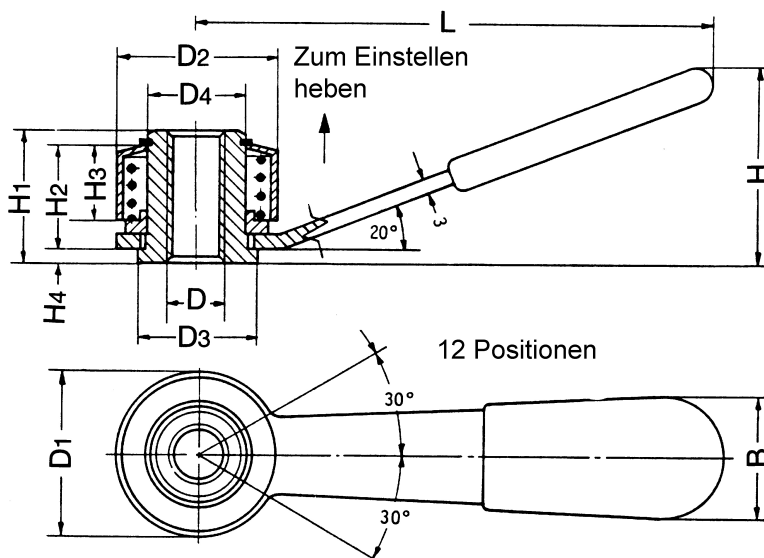

GENOMA

Klemmhebel

- Mutter, Abdeckung und Auflage: Automatenstahl
- Hebel: Vergütungsstahl
- Kunststoffgriff
- Mutter und Hebel oberflächengehärtet und brüniert

Produktbild:

Zeichnung:

Produktoptionen:

D	H	L	D1	D2	D3	D4	B	H1	H2	H3	H4	g	Bestel l-Nr.
M 8	42	115	38	35	25	21	25	28	22	16	3	195	525-2 02
M10	42	115	38	35	25	21	25	28	22	16	3	185	525-2 03
M12	42	115	38	35	25	21	25	28	22	16	3	180	525-2 04