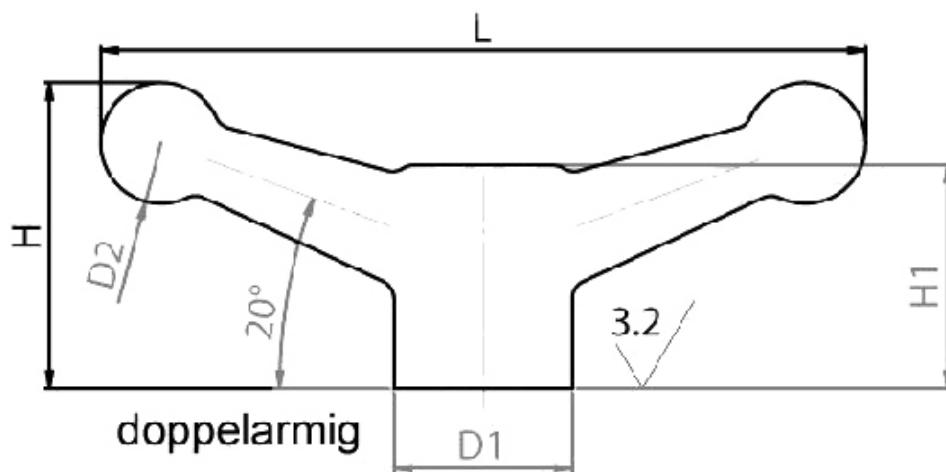

GENOMA

Klemmhebel Rohteil

- Temperguss
- entgratet und gerommelt
- Rohteil
- doppelarmig

Produktbild:

Zeichnung:

Produktoptionen:

L	H	D1	D2	H1	Bestell-Nr.
120	48	28	19	35	101-205
150	52	35	22	35	101-206
200	63	42	25	38	101-207