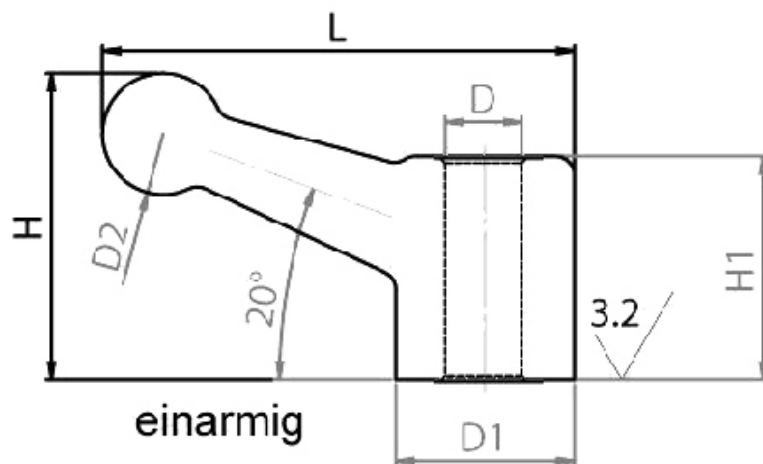

GENOMA

Klemmhebel mit Gewinde

- Temperguss
- entgratet und gerommelt
- mit Gewinde
- einarmig

Produktbild:

Zeichnung:

Produktoptionen:

| G | L | H | D1 | D2 | H1 | Bestell-Nr. |
|-----|----|----|----|----|----|-------------|
| M12 | 60 | 48 | 28 | 19 | 35 | 101-211 |
| M16 | 75 | 52 | 35 | 22 | 35 | 101-213 |