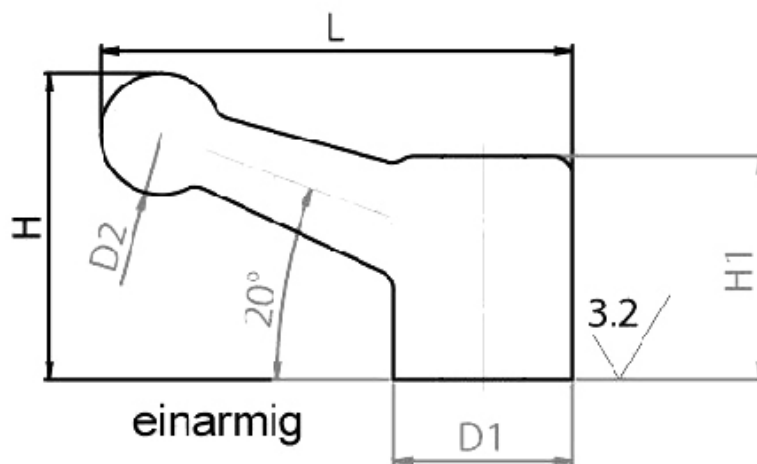

GENOMA

Klemmhebel Rohteil einarmig

- Temperguss
- entgratet und gerommelt
- Rohteil
- einarmig

Produktbild:

Zeichnung:

Produktoptionen:

L	H	D1	H1	D2	Bestell-Nr.
60	48	28	35	19	101-201
75	52	35	35	22	101-202