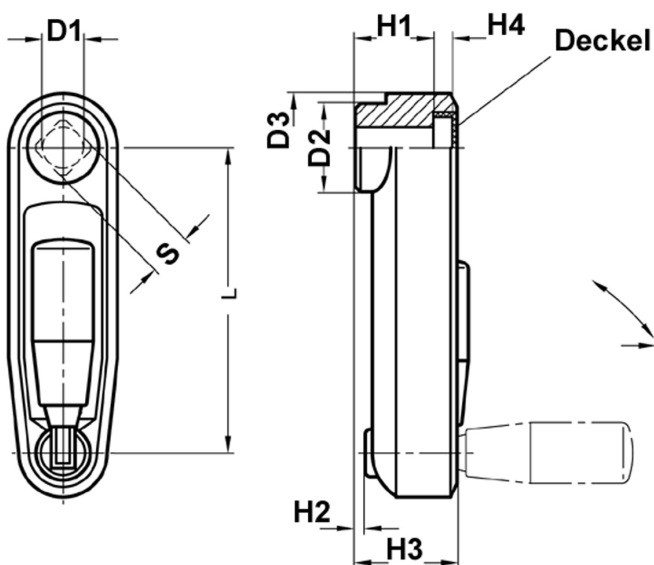

GENOMA

Handkurbel mit Umlegegriff

- Kurbelkörper: Aluminium
- Kunststoffbeschichtet, schwarz, strukturmatt
- Nabe mit Vierkant
- Umlegegriff Kunststoff, schwarz

Produktbild:

Zeichnung:

Produktoptionen:

| L | S | D2 | D3 | H1 | H2 | H3 | H4 | Bestell-Nr. |
|-----|----|----|----|----|-----|------|-----|-------------|
| 80 | 10 | 23 | 29 | 20 | 2,5 | 23,5 | 4,3 | 163-201 |
| 100 | 12 | 26 | 34 | 24 | 4 | 26 | 4,2 | 163-202 |
| 125 | 14 | 28 | 36 | 31 | 9 | 28 | 4,2 | 163-203 |