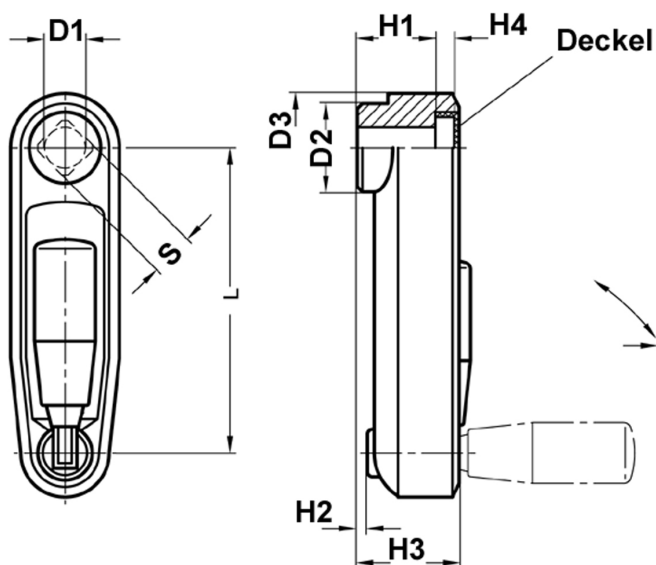

## Handkurbel mit Umlegegriff

- Kurbelkörper: Aluminium
- Kunststoffbeschichtet, schwarz, strukturmatt
- Nabe mit Bohrung
- Umlegegriff Kunststoff, schwarz

### Produktoptionen:

L	D1	D2	D3	H1	H2	H3	H4	Bestell-Nr.
80	10	23	29	20	2,5	23,5	4,3	163-101
100	12	26	34	24	4	26	4,2	163-102
125	14	28	36	31	9	28	4,2	163-103