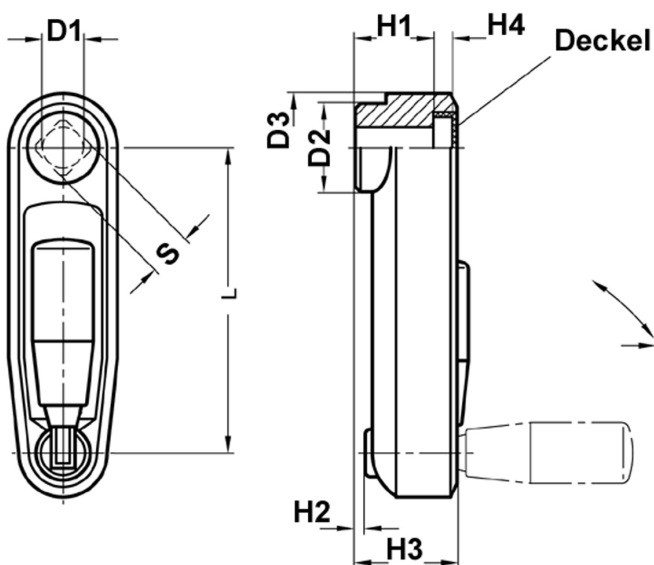

## Handkurbel mit Umlegegriff

- Kurbelkörper: Aluminium
- Kunststoffbeschichtet, schwarz, strukturmatt
- Nabe mit Bohrung
- Umlegegriff Kunststoff, schwarz

### Produktoptionen:

L	D1	D2	D3	H1	H2	H3	H4	Bestell-Nr.
80	10	23	29	20	2,5	23,5	4,3	163-101
100	12	26	34	24	4	26	4,2	163-102
125	14	28	36	31	9	28	4,2	163-103