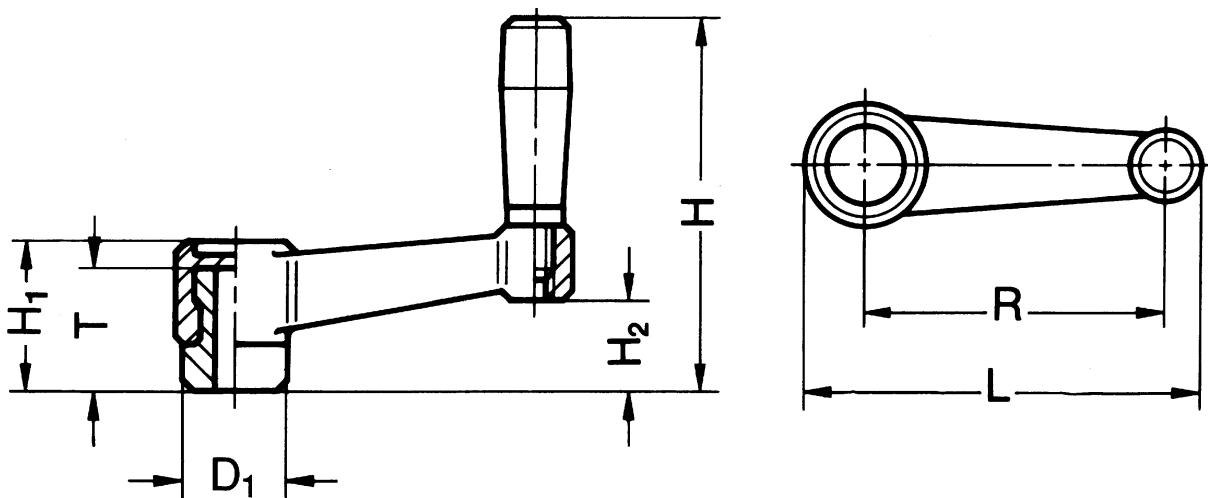

GENOMA

Handkurbel

- Kurbelkörper: Glasfaserverstärkter Kunststoff
- Buchse: Stahl blank

Produktbild:

Zeichnung:

Produktoptionen:

L	D	D1	H	H1	H2	R	T	g	Bestell-Nr.
103	10	25	107	39	26	80	35	150 g	160-201
103	12	25	107	39	26	80	35	300 g	160-202
124	12	25	108	39	27	100	35	500 g	160-203
124	14	25	108	39	27	100	35	750 g	160-204