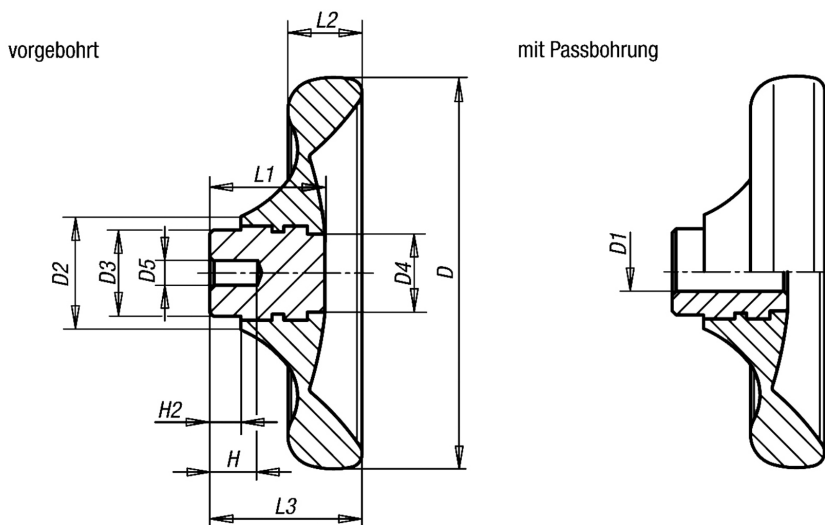

GENOMA

Scheibenhandrad

- Duroplast schwarz
- Buchse: Stahl vernickelt

Produktbild:

Zeichnung:

Produktoptionen:

D	D2	L2	H2	D3	D4	D5	L3	L1	Form	Bestell-Nr.
100	29	19	8	22	20	6	39	29,5	vorgebo hrt	150-101
125	34	24	8	26	21	8	46	34	vorgebo hrt	150-102
140	39	27	8	30	25	8	52	38,5	vorgebo hrt	150-103
160	43	30,1	8	33	30	10	57	41,3	vorgebo hrt	150-104

D	D2	L2	H2	D3	D4	D5	L3	L1	Form	Bestell-Nr.
100	29	19	8	22	20	10 H8	39	29,50	Passbohrung	150-201
125	34	24	8	26	21	12 H8	46	34	Passbohrung	150-202