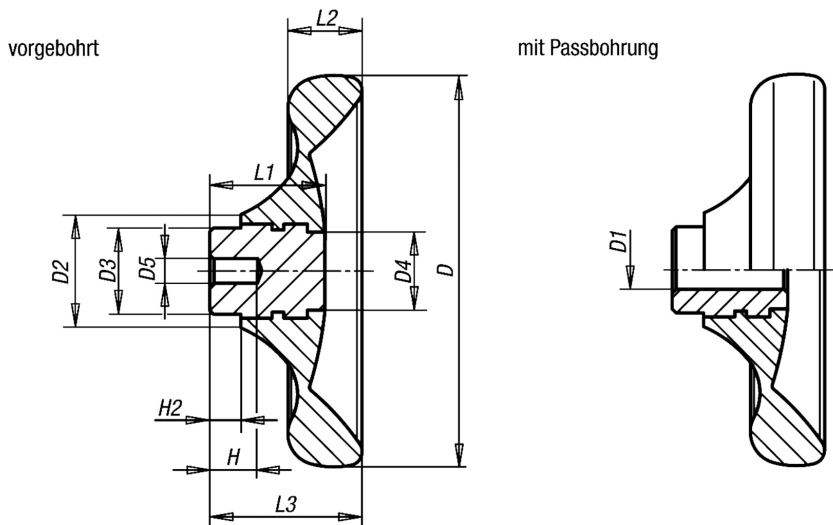

GENOMA

Scheibenhandrad

- Duroplast schwarz
- Buchse: Stahl vernickelt

Produktbild:

Zeichnung:

Produktoptionen:

D	D2	L2	H2	D3	D4	D5	L3	L1	Form
100	29	19	8	22	20	6	39	29,5	vorgebohrt
125	34	24	8	26	21	8	46	34	vorgebohrt
140	39	27	8	30	25	8	52	38,5	vorgebohrt
160	43	30,1	8	33	30	10	57	41,3	vorgebohrt
125	34	24	8	26	21	12 H8	46	34	vorgebohrt Passbohr

140	39	27	8	30	25	14 H8	52	38,5	ung Passbohr ung
160	43	30,1	8	33	30	16 H8	57	41,3	Passbohr ung
160	43	30,1	8	33	30	18 H8	57	41,3	Passbohr ung