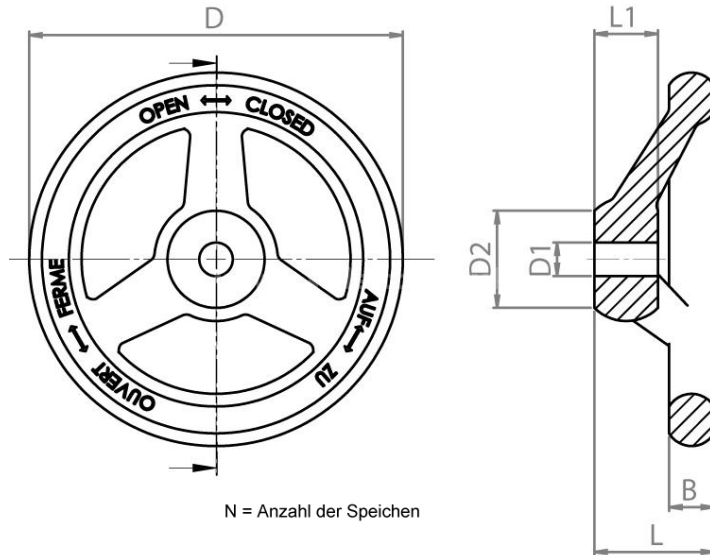

GENOMA

Handrad Leichtmetall

- Aluminium
- unbearbeitet
- Nabe mit Bohrung
- Aufdruck "Auf - Zu" in 3 Sprachen
- ***Auslaufartikel***

Produktbild:

Zeichnung:

Produktoptionen:

D	g	B	D1	D2	L	L1	S	N	Bestell-Nr.
100	130 g	12	9	26	32	17	9	3	134-201
125	210 g	13	9	40	31	18	11	3	134-202
160	350 g	16	9	40	30	20	12	3	134-203
200	670 g	18	9	45	43	22	14	3	134-204