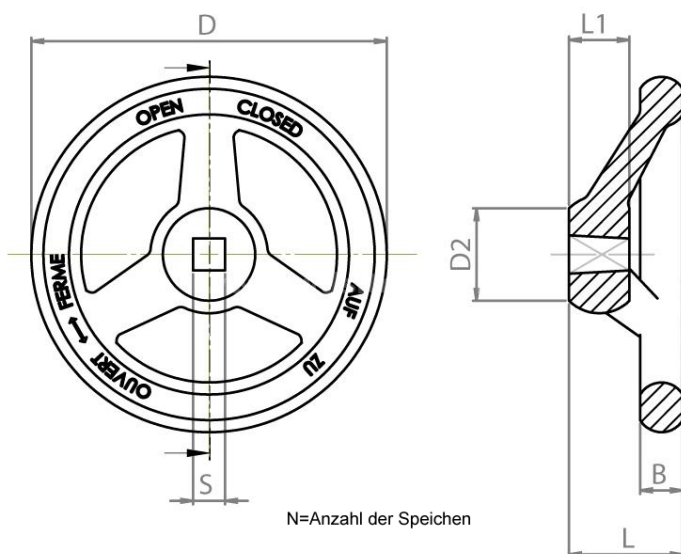

Produktoptionen:

D	g	B	D2	L	L1	S	N	Bestell-Nr.
100	130 g	12	26	32	17	9	3	134-501
160	350 g	16	40	30	20	12	3	134-503
200	670 g	18	45	43	22	14	3	134-504