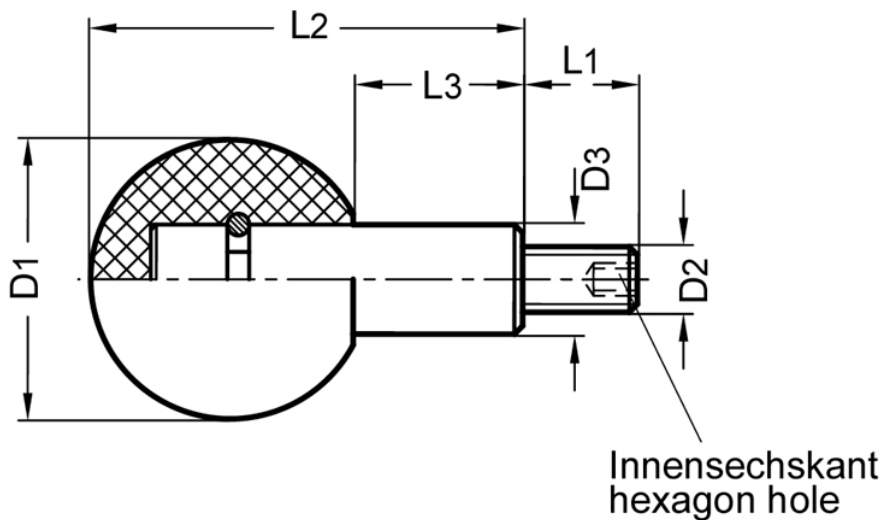

Produktoptionen:

Gewinde	D1	L2	D3	L1	L3	Bestell-Nr.
M 6	25	37,5	10	11	15	8143-101
M 8	32	48	13	13	19	8143-102
M10	40	61	16	14	24	8143-103
M12	50	78	20	21	31	8143-104