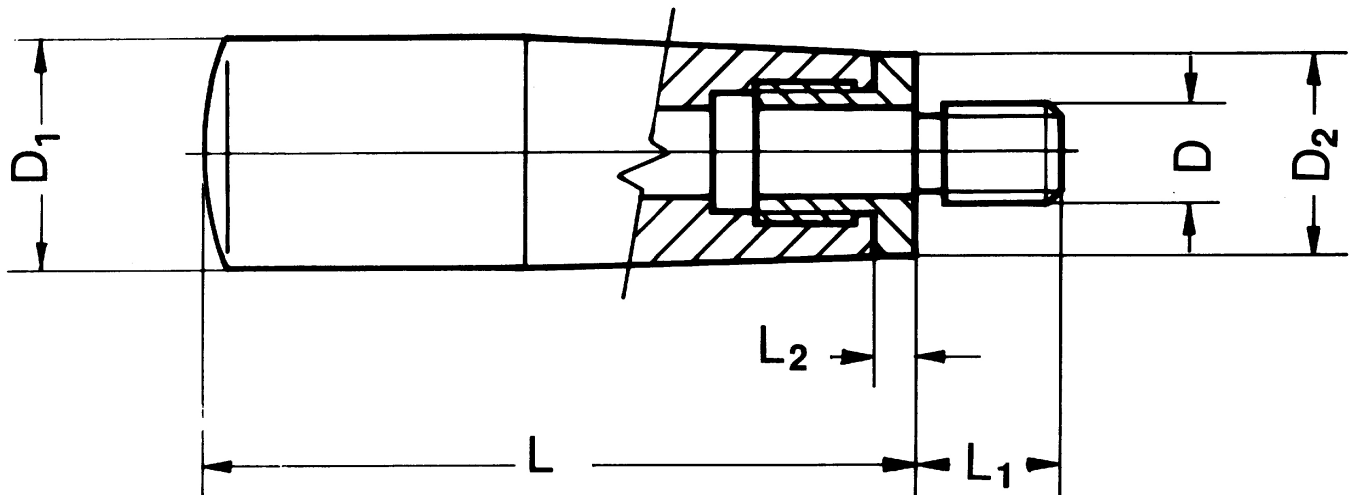

## Konusgriff Drehbar

- Duroplast
- schwarz, entgratet und hochglanzpoliert
- Achsteil Stahl verzinkt

### Produktoptionen:

| D    | D1 | L  | D2 | L1 | L2 | g  | Bestell-Nr. |
|------|----|----|----|----|----|----|-------------|
| M 5  | 17 | 48 | 13 | 7  | 3  | 20 | 177-201     |
| M 8  | 23 | 64 | 18 | 9  | 4  | 50 | 177-202     |
| M 10 | 28 | 74 | 21 | 11 | 4  | 85 | 177-203     |