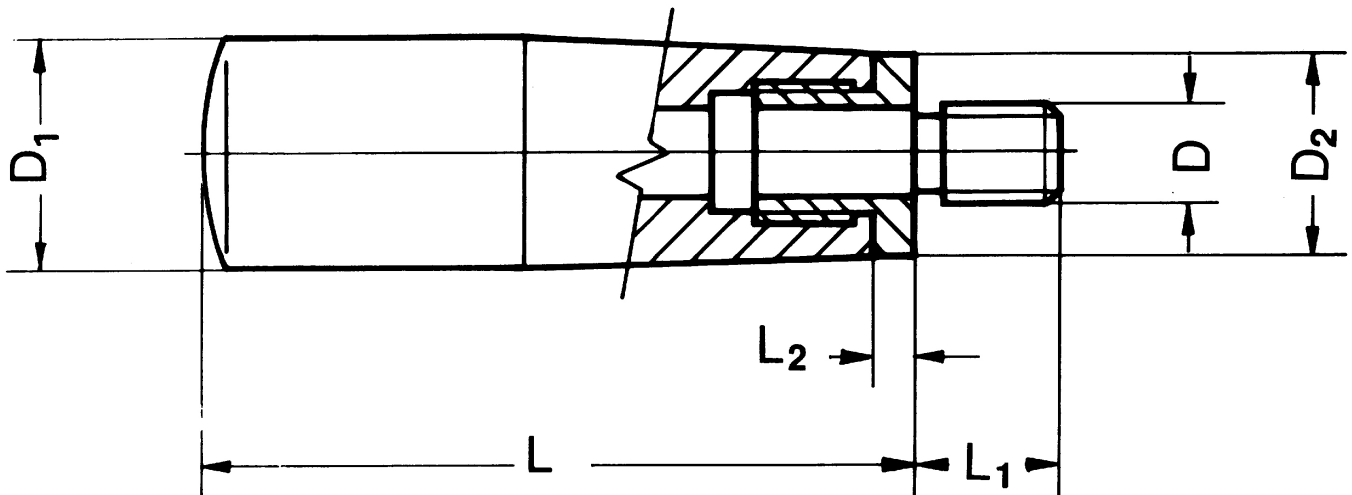

Produktoptionen:

D	D1	L	D2	L1	L2	g	Bestell-Nr.
M 5	17	48	13	7	3	20	177-201
M 8	23	64	18	9	4	50	177-202
M 10	28	74	21	11	4	85	177-203