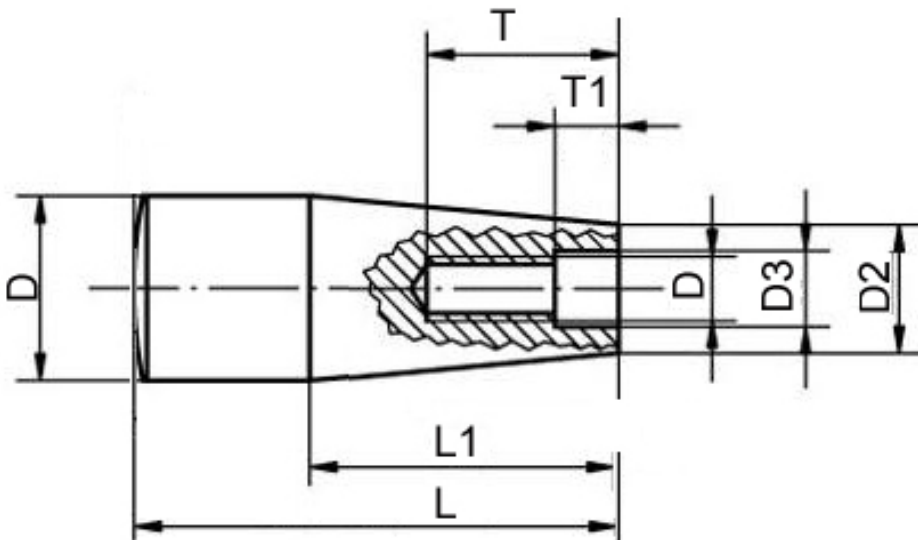

GENOMA

Konusgriff mit Innengewinde

- Duroplast
- schwarz, entgratet und hochglanzpoliert
- Pressstoffgewinde

Produktbild:

Zeichnung:

Produktoptionen:

D	D1	L	D2	D3	T	T1	g	L1	Bestell-Nr.
M 6	17	45	13	6,2	14	2	10	26	176-201
M 8	17	45	13	8,2	16	2	10	26	176-202
M 8	23	60	18	8,5	24	8	35	38	176-203
M10	28	70	21	10,5	28	10	50	42	176-204