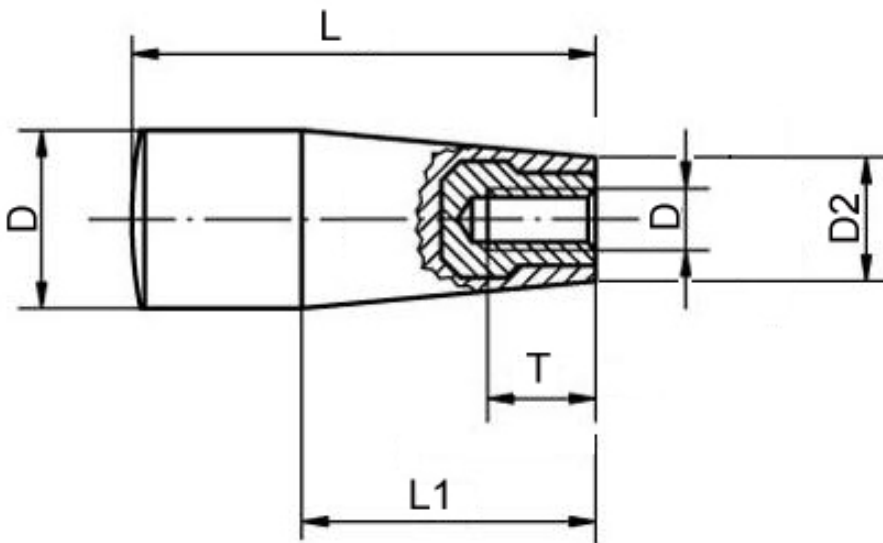

GENOMA

Konusgriff mit Gewindebuchse

- Duroplast
- schwarz, entgratet und hochglanzpoliert
- M5/M6 Buchse Messing
- M8 Buchse Stahl verzinkt

Produktbild:

Zeichnung:

Produktoptionen:

D	D1	L	D2	T	g	L1	Bestell-Nr.
M 5	17	45	13	10	15	26	174-211
M 6	17	45	13	9	15	26	174-212
M 8	23	60	18	14	45	38	174-213
M 8	28	70	21	15	5	42	174-214