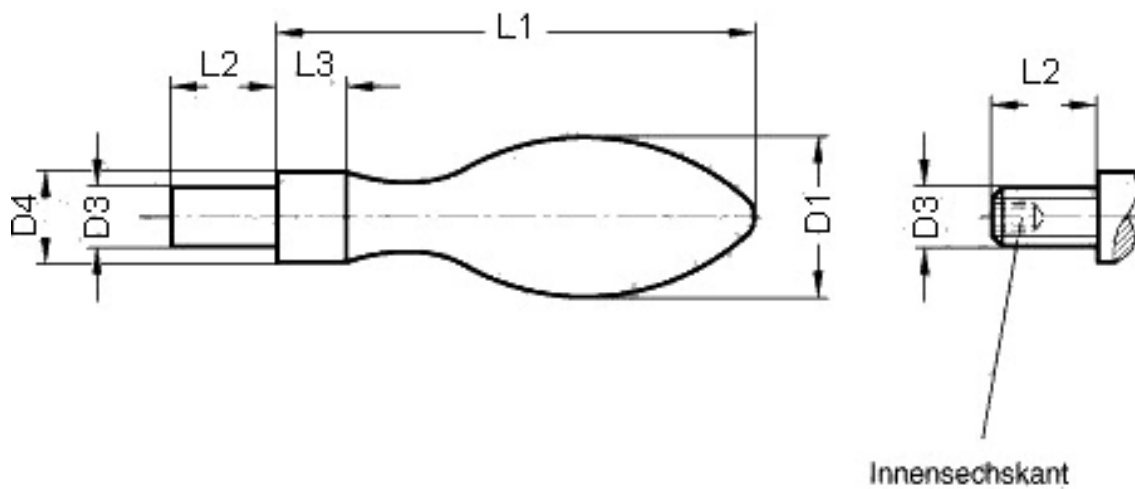

## Fester Ballengriff DIN 39

- Aluminium poliert
- nicht drehbar
- Achsteil Stahl, schwarz

### Produktoptionen:

D3	D1	L1	D4	L2	L3	SW	Bestell-Nr.
M 6	16	50	10	11	7	3	171-303
M 8	20	64	13	13	8	4	171-304
M10	25	80	16	14	10	5	171-305
M12	32	100	20	21	13	6	171-306
M16	36	112	22	26	14	8	171-307