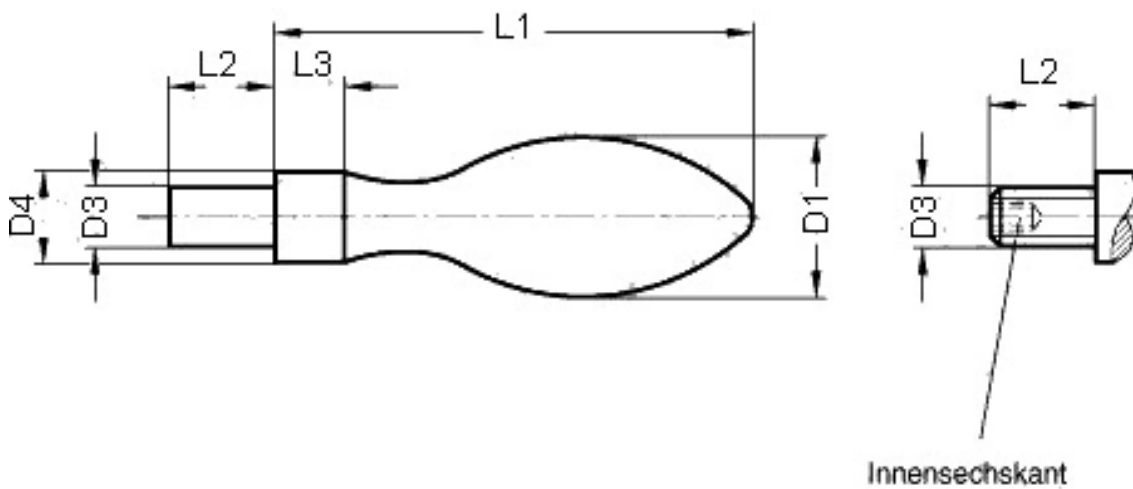

GENOMA

Fester Ballengriff DIN 39

- Kunststoff (Polyamid)
- schwarz, poliert
- nicht drehbar

Produktbild:

Zeichnung:

Produktoptionen:

D3	D1	L1	D4	L2	L3	SW	Bestell-Nr.
M 8	20	64	13	13	8	4	171-104
M10	25	80	16	14	10	5	171-105
M12	32	100	20	21	13	6	171-106