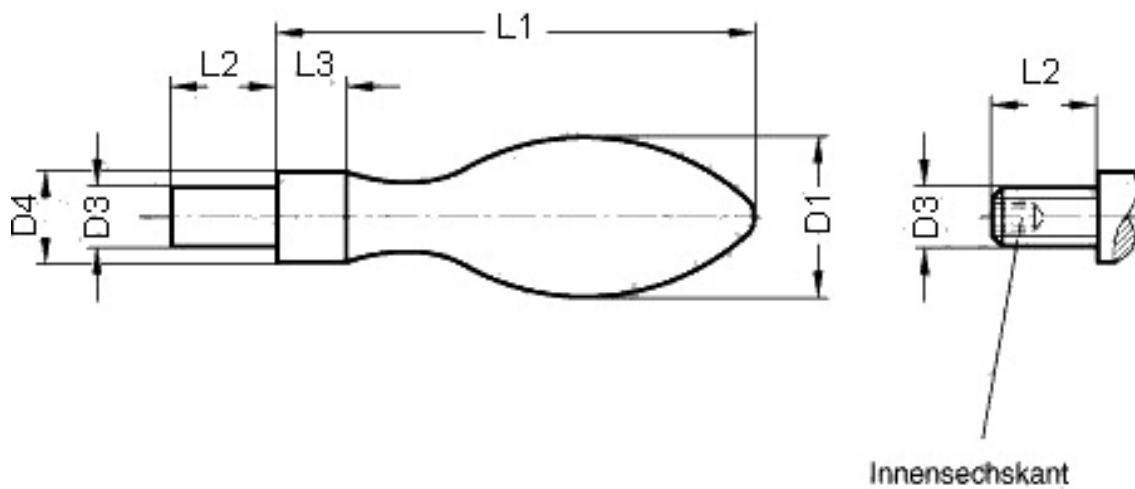

GENOMA

Fester Ballengriff DIN 39

- Kunststoff (Polyamid)
- schwarz, poliert
- nicht drehbar

Produktbild:

Zeichnung:

Produktoptionen:

D3	D1	L1	D4	L2	L3	SW	Bestell-Nr.
M 8	20	64	13	13	8	4	171-104
M10	25	80	16	14	10	5	171-105
M12	32	100	20	21	13	6	171-106