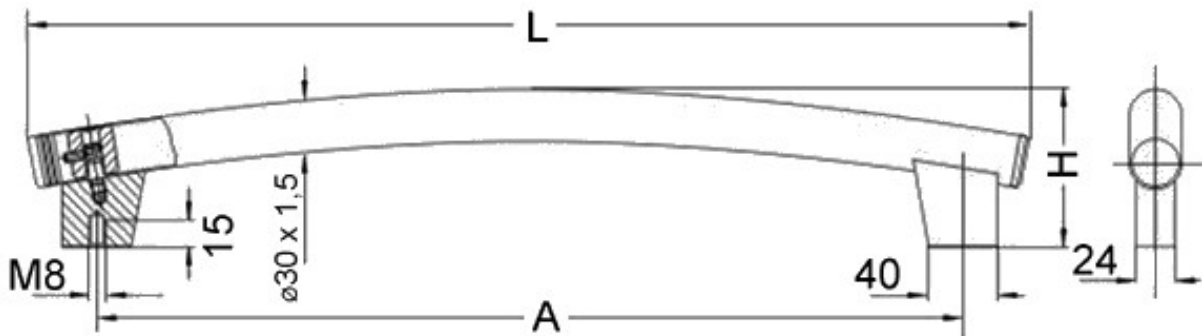

GENOMA

Rohrgriff

- Rohr aus Edelstahl 1.4301
- feingeschliffen
- Halter aus Aluminium
- schwarz gepulvert

Produktbild:

Zeichnung:

Produktoptionen:

A	L	H	Bestell-Nr.
500	600	90	8547-201
600	700	100	8547-202