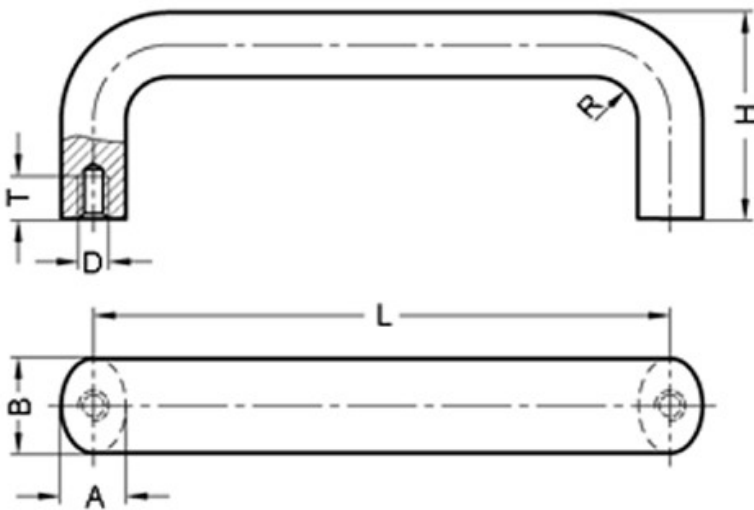

Zeichnung:

Produktoptionen:

B	L	A	D	H	T	t min.	Bestell-Nr.
20	112	13	M 6	49	13	10	8541-101
20	128	13	M 6	51	13	10	8541-102