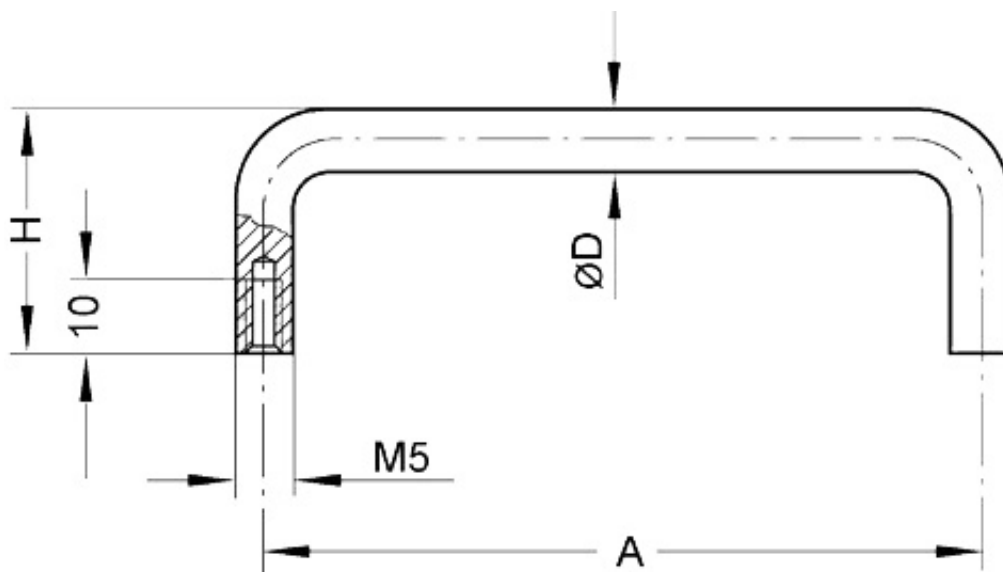

GENOMA

Bügelgriff

- Rund-Edelstahl 1.4404
- Oberfläche halbgläzend gleitgeschliffen

Produktbild:

Zeichnung:

Produktoptionen:

A	D	H	Zubehör	Bestell-Nr.
64	8	35	-	8540-201
88	8	35	-	8540-202
100	8	35	-	8540-203
120	10	40	-	8540-204
180	10	40	-	8540-205
250	15	55	-	8540-206
350	20	70	-	8540-207
-	8	-	Abschlussscheibe	8540-2108
-	10	-	Abschlussscheibe	8540-2110
-	15	-	Abschlussscheibe	8540-2115