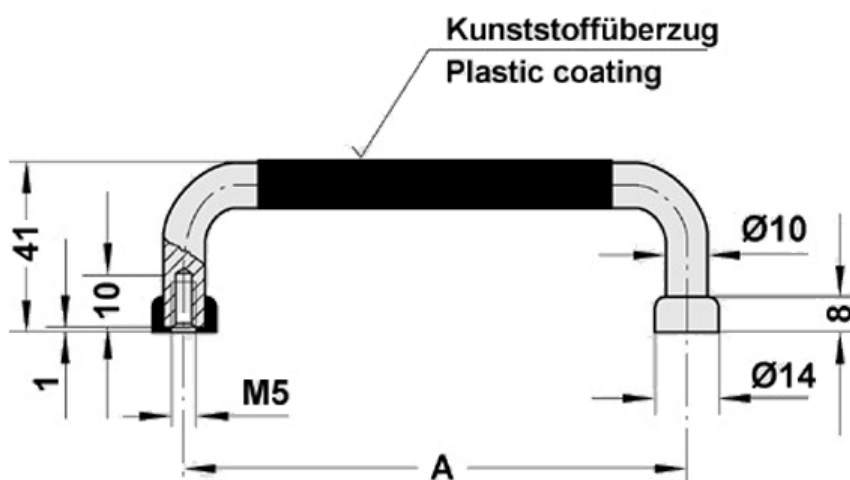

GENOMA

Bügelgriff rund

- matt verchromt
- mit glattem Kunststoffüberzug
- inklusive Abschlussbuchsen

Produktbild:

Zeichnung:

Produktoptionen:

| A | Bestell-Nr. |
|-----|-------------|
| 55 | 8527-201 |
| 88 | 8527-202 |
| 100 | 8527-203 |
| 120 | 8527-204 |
| 136 | 8527-205 |
| 180 | 8527-206 |
| 200 | 8527-207 |
| 235 | 8527-208 |