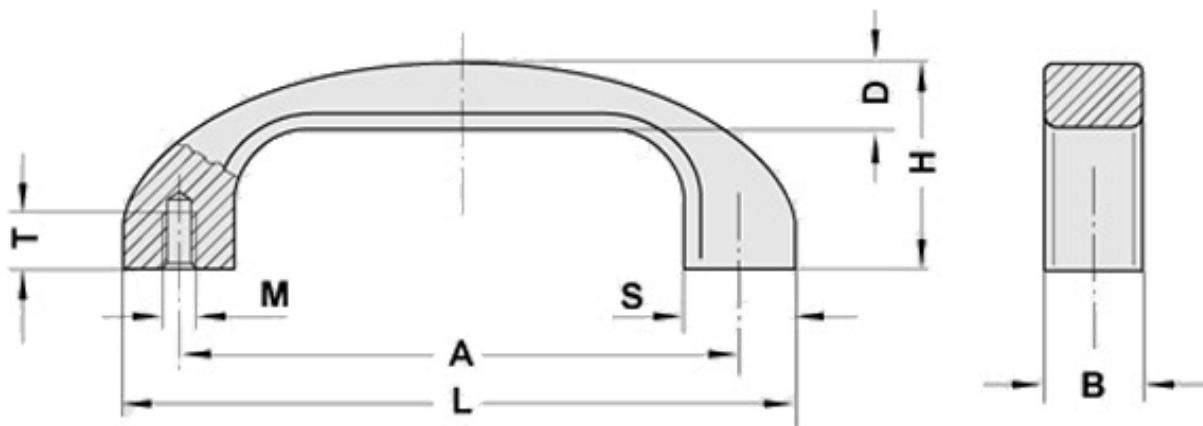

GENOMA

Bügelgriff massiv

- Profilaluminium
- hochwertige Eloxalausführung
- halbgläzend schwarz oder naturfarben

Produktbild:

Zeichnung:

Produktoptionen:

A	M	T	L	H	B	D	S	Farbe	Bestell-Nr.
120	M 6	12	144	46	22	15	24	schwarz	8520-211
140	M 8	15	168	53	25	17	28	schwarz	8520-212
120	M 6	12	144	46	22	15	24	natur	8520-251
140	M 8	15	168	53	25	17	28	natur	8520-252