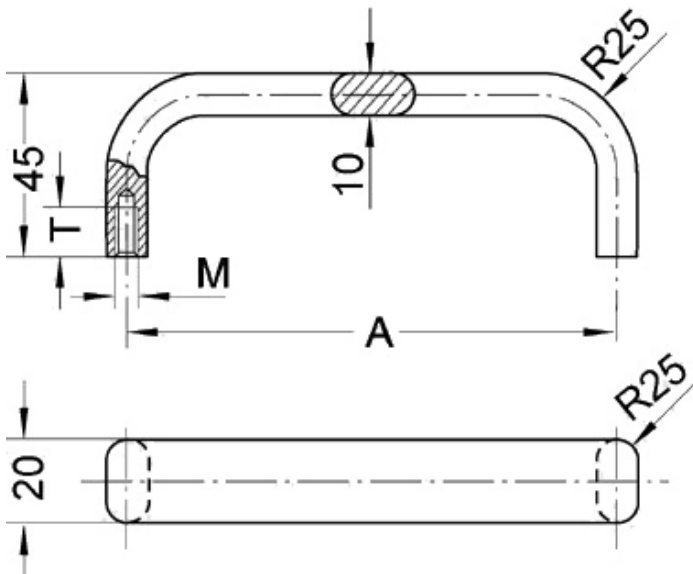

GENOMA

Bügelgriff Flachoval-Aluminium

- Ovalaluminium 20 mm
- matt eloxiert
- schwarz oder naturfarben

Produktbild:

Zeichnung:

Produktoptionen:

A	M	Farbe	Bestell-Nr.
120	M 5	schwarz	8518-201
140	M 5	schwarz	8518-202
180	M 5	schwarz	8518-203
200	M 5	schwarz	8518-204
350	M 6	schwarz	8518-205
120	M 5	natur	8518-251
140	M 5	natur	8518-252
180	M 5	natur	8518-253
200	M 5	natur	8518-254

A	M	Farbe	Bestell-Nr.
350	M 6	natur	8518-255