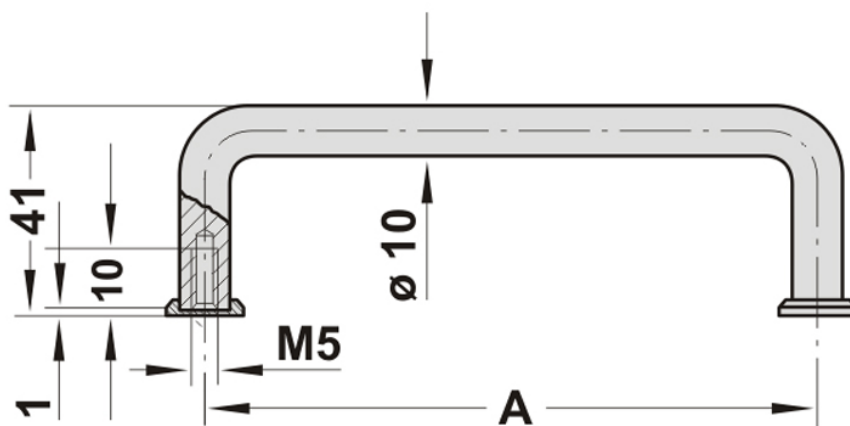

GENOMA

Bügelgriff rund

- Rundaluminium Ø 10mm
- mattiert
- naturfarben oder schwarz eloxiert
- Abschluss-Scheiben bei Bedarf bitte gesondert bestellen.

Produktbild:

Zeichnung:

Produktoptionen:

A	Farbe	Bestell-Nr.
55	schwarz	8508-201
88	schwarz	8508-202
100	schwarz	8508-203
120	schwarz	8508-204
180	schwarz	8508-205
200	schwarz	8508-206
235	schwarz	8508-207
250	schwarz	8508-208

A	Farbe	Bestell-Nr.
Abschluss-Scheiben	schwarz	8508-210
55	natur	8508-251
88	natur	8508-252
100	natur	8508-253
120	natur	8508-254
180	natur	8508-255
200	natur	8508-256
235	natur	8508-257
250	natur	8508-258
Abschluss-Scheiben	natur	8508-260