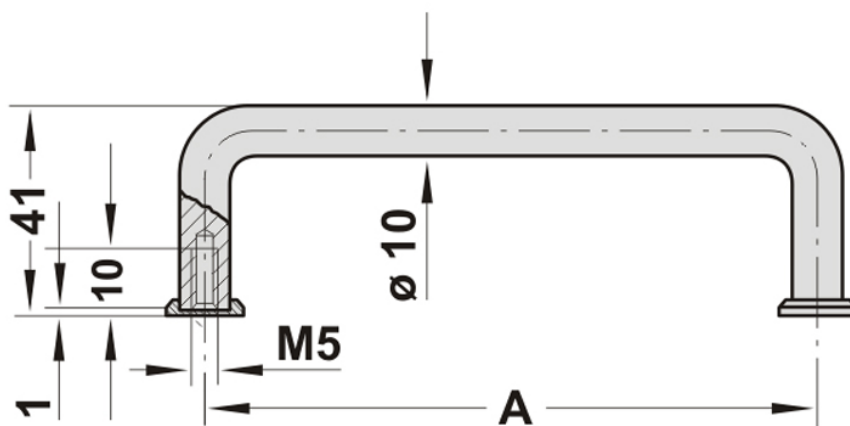

Produktoptionen:

A	Farbe	Bestell-Nr.
55	schwarz	8508-201
88	schwarz	8508-202
100	schwarz	8508-203
120	schwarz	8508-204
180	schwarz	8508-205
200	schwarz	8508-206
235	schwarz	8508-207
250	schwarz	8508-208