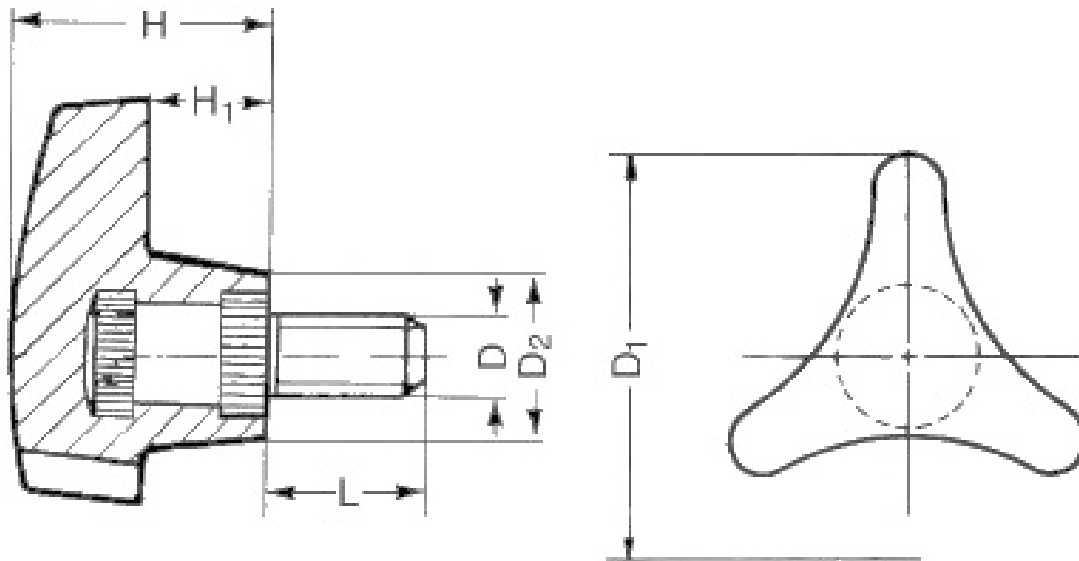

GENOMA

Dreisterngriff mit Gewindebolzen

- Duroplast PF 31 DIN 7708
- schwarz, entgratet und hochglanzpoliert
- Bolzen: Edelstahl 1.4305

Produktbild:

Zeichnung:

Produktoptionen:

D	D1	H	L	D2	H1	g	Bestell-Nr.
M 6	40	24	20	13,5	13,5	25	8305-422
M 8	40	24	20	13,5	13,5	35	8305-423
M 8	50	28	20	17,4	14	45	8305-428
M10	50	28	30	17,4	14	65	8305-432
M10	62	34	30	21,8	17	70	8305-434