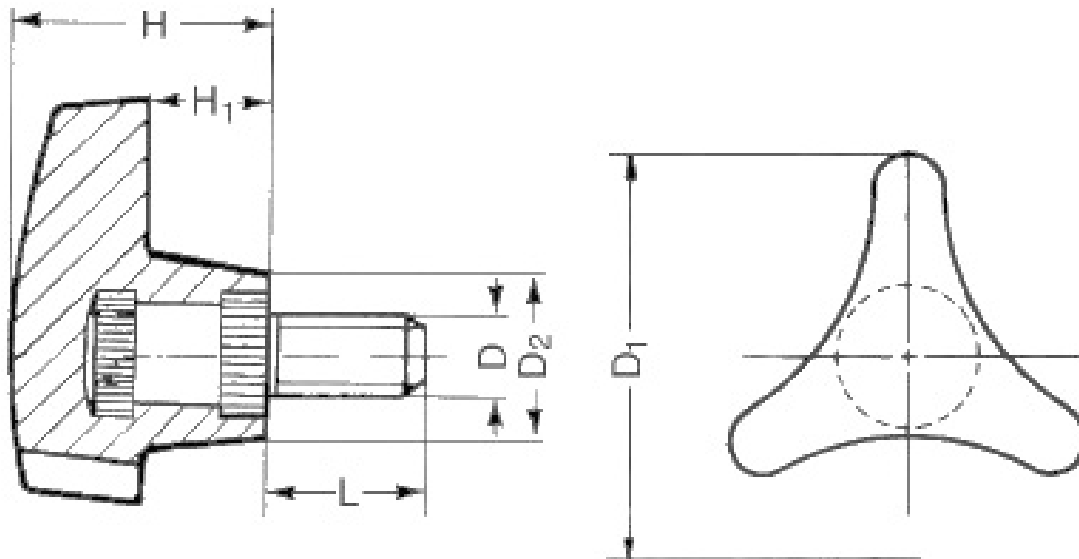

GENOMA

Dreisterngriff mit Gewindebolzen

- Duroplast PF 31 DIN 7708
- schwarz, entgratet und hochglanzpoliert
- Bolzen: Edelstahl 1.4305

Produktbild:

Zeichnung:

Produktoptionen:

D	D1	H	L	D2	H1	g	Bestell-Nr.
M 6	40	24	20	13,5	13,5	25	8305-422
M 8	40	24	20	13,5	13,5	35	8305-423
M 8	50	28	20	17,4	14	45	8305-428
M10	50	28	30	17,4	14	65	8305-432
M10	62	34	30	21,8	17	70	8305-434