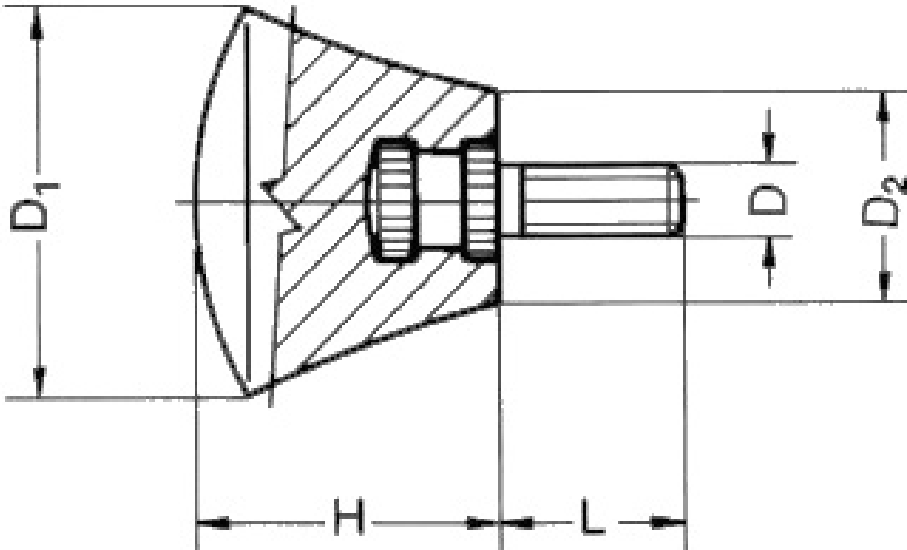

Produktoptionen:

D	D1	H	L	D2	g	Bestell-Nr.
M5	20	16	10	11	10	8152-222a
M6	26	21	12	15	15	8152-223a
M8	30	24	16	17	18	8152-224a