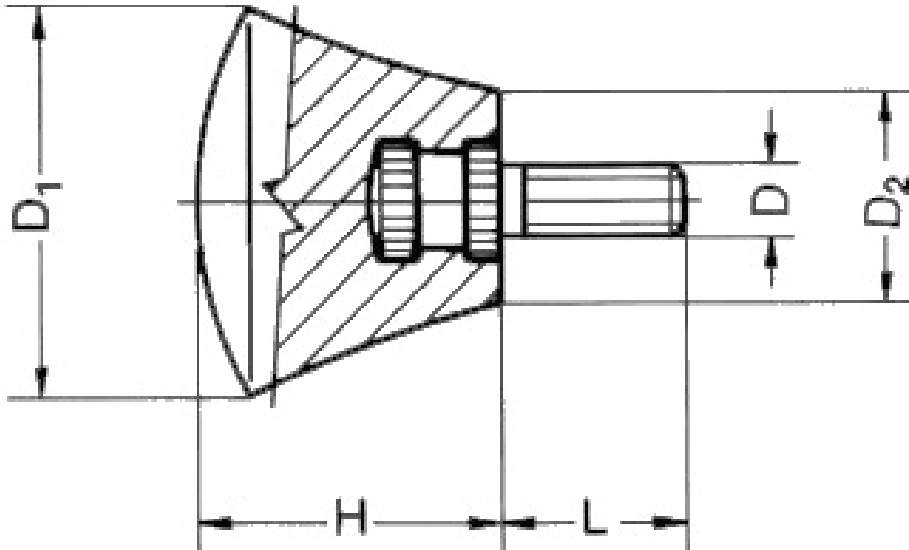

Produktoptionen:

D	D1	H	L	D2	g	Bestell-Nr.
M5	20	16	10	11	10	8152-222a
M6	26	21	12	15	15	8152-223a
M8	30	24	16	17	18	8152-224a